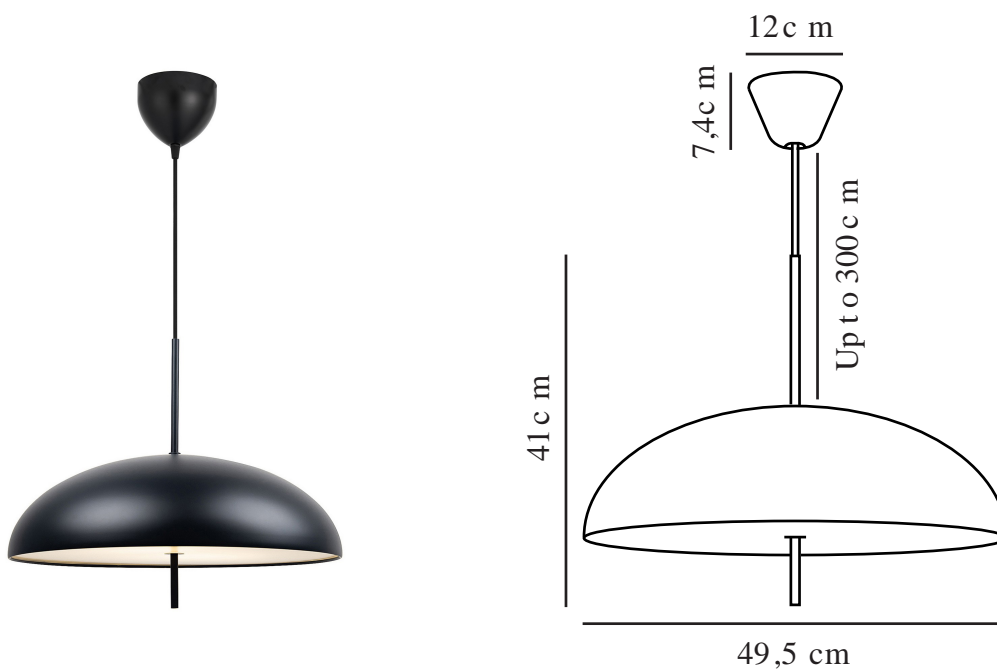

VERSALE 50 | PENDEL | SORT

2220053003

Spænding (V): 220-240 Volt
IP-vurdering: IP20
Maksimal pæreeffekt (W): 60
Klasse (klasse 1, klasse 2, klasse 3): Klasse 2 (Dobbelt isoleret)
Pærefatning: E27
Parallelforbindelse: False

Farve: Sort
Højde (cm): 41.5
Bredde (cm): 50
Skærm diameter (cm): 50
Skærmhøjde (cm): 41
Længde (cm): 50

Stk. pr. master-kasse: 3
Salgskasse, højde (cm): 53
Salgskasse, bredde (cm): 53
Salgskasse, dybde (cm): 22
Salgskasse, volumen (m³): 0.0618
Nettovægt af produkt (kg): 2.5

Primært materiale: Metal
Sekundært materiale: Plast
Ledningens farve: Sort
Ledningens længde (cm): 300
Ledningens overflademateriale: Tekstil
Kan ledningen udskiftes?: False

EAN-nummer: 5704924010026
Varenummer: 2220053003

- Skandinavisk minimalisme
- Blød form med en kontrastfyldt detalje
- Blødt og diffust lys

Versale-serien fra Anker Studio er indbegrebet af skandinavisk minimalisme med et skarpt og helt rent design. En perfekt rund skærm, der giver et ensartet lysfelt kun brudt af det perforerende ophæng. Pendlens behagelige blændfri lys er ideelt til at skabe en indbydende stemning ved dit spisebord.