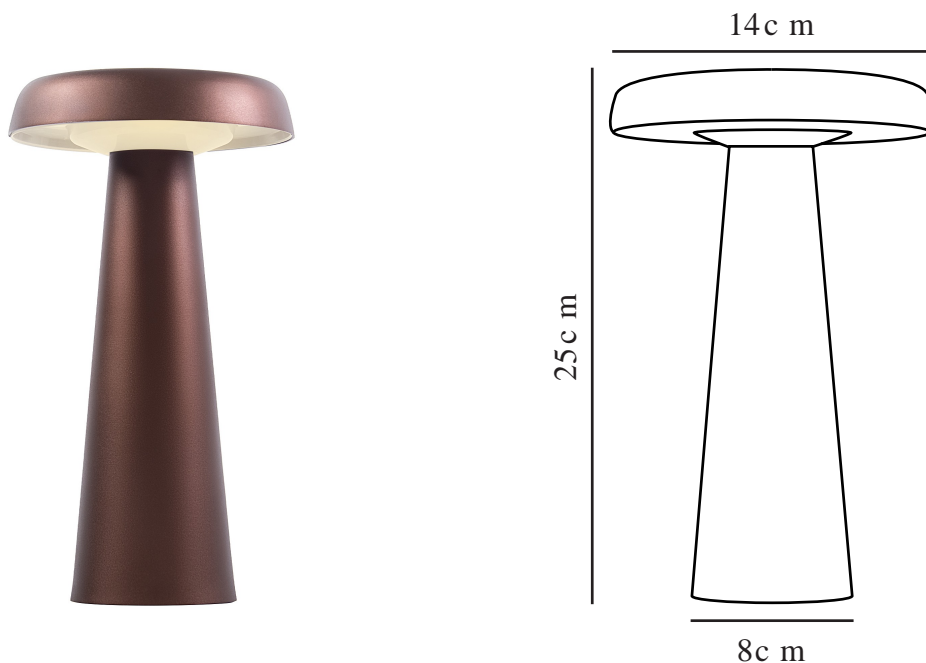

ARCELLO PORTABLE | BORDLAMPE | BRUNERET MESSING

2220155061

Spænding (V): 5 Volt
IP-vurdering: IP54
Klasse (klasse 1, klasse 2, klasse 3): Klasse 3 (Lavvoltage)
Pærefatning: LED – Ikke-udskiftelig lyskilde
Placering af afbryder: Under fodpladen
Parallelforbindelse: False

Primært materiale: Metal
Sekundært materiale: Plast
Ledningens farve: Sort
Ledningens længde (cm): 100
Ledningens overflademateriale: Plast
Kan ledningen udskiftes?: True
Egnet til kystnære områder: False

Farve: Bruneret messing
: IK02

Højde (cm): 25
Bredde (cm): 14
Skærm diameter (cm): 14
Længde (cm): 14

EAN-nummer: 5704924010040
Varenummer: 2220155061

Stk. pr. master-kasse: 3
Salgskasse, højde (cm): 27
Salgskasse, bredde (cm): 16.5
Salgskasse, dybde (cm): 16.5
Salgskasse, volumen (m³): 0.0074
Nettovægt af produkt (kg): 0.82

- Elegant design • Transportabel og genopladelig med det medfølgende USB-kabel • Behageligt, nedadvendt lys
- Smuk, anodiseret overflade • Velegnet til indendørs og udendørs brug (IP54) • Lang LED-

Med Arcello har den danske designduo Bjørn + Balle skabt en elegant bærbar lampe med et behageligt nedadvendt lys. Designet er enkelt, men alligevel fremhævet med en smuk, ensartet anodiseret overflade fra top til bund. Lampen oplades nemt med det medfølgende USB-kabel.