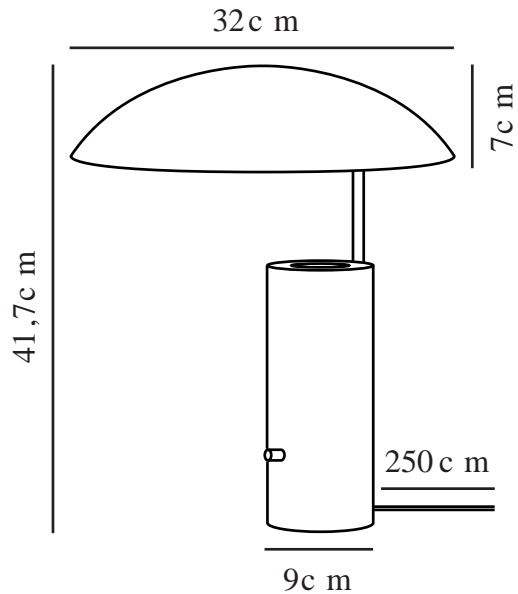

MADEMOISELLES | BORDLAMPE | HVID

2220405001

Spænding (V): 220-240 Volt
IP-vurdering: IP20
Maksimal pæreeffekt (W): 15
Klasse (klasse 1, klasse 2, klasse 3): Klasse 2 (Dobbelt isoleret)
Pærefatning: GU10
Placering af afbryder: På fodpladen

Farve: Hvid
Højde (cm): 41.7
Bredde (cm): 32
Rørdiameter (cm): 1.15
Skærm diameter (cm): 32
Skærmhøjde (cm): 7
Længde (cm): 32
Vippevinkel (°): 45

Varenummer: 2220405001
Stk. pr. master-kasse: 2
Salgskasse, højde (cm): 24.5
Salgskasse, bredde (cm): 36
Salgskasse, dybde (cm): 39.5
Salgskasse, volumen (m³): 0.0348
Nettovægt af produkt (kg): 4.5

Primært materiale: Marmor
Sekundært materiale: Metal
Ledningens farve: Hvid
Ledningens længde (cm): 250
Ledningens overflademateriale: Tekstil
Kan ledningen udskiftes?: False

EAN-nummer: 5704924010170

- Moderne, italiensk stil • Justérbar skærm
- Blødt, indirekte lys • Elegant materialeblanding af marmor, messing og metal