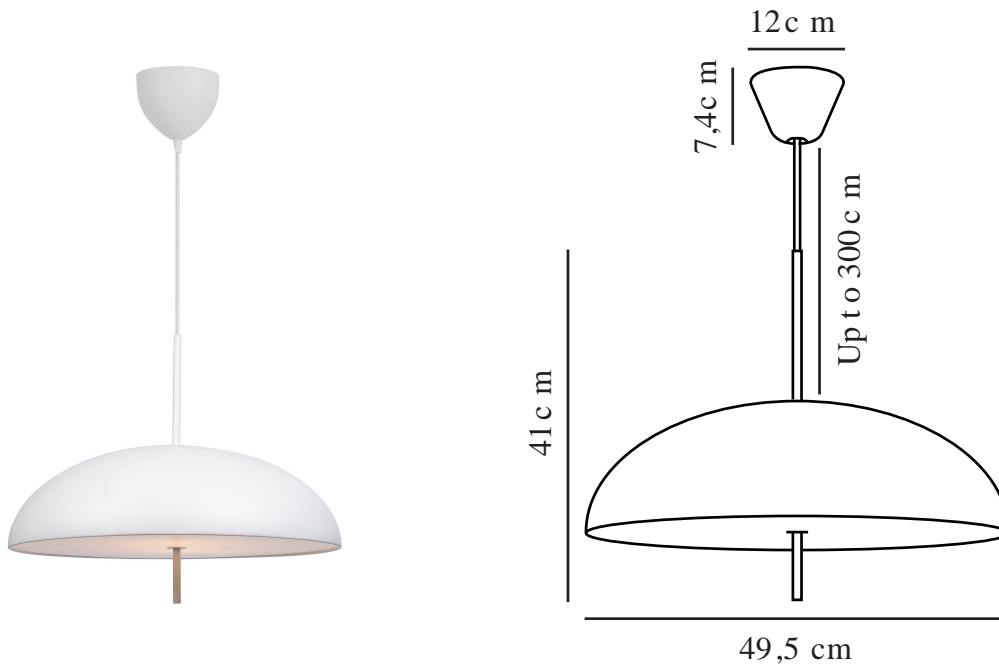

# VERSALE 50 | PENDEL | HVID

2220053001

Spænding (V): 220-240 Volt  
IP-vurdering: IP20  
Maksimal pæreeffekt (W): 60  
Klasse (klasse 1, klasse 2, klasse 3): Klasse 2 (Dobbelt isoleret)  
Pærefatning: E27  
Parallelforbindelse: False

Farve: Hvid  
Højde (cm): 41.5  
Bredde (cm): 50  
Skærm diameter (cm): 50  
Skærmhøjde (cm): 41  
Længde (cm): 50

Stk. pr. master-kasse: 3  
Salgskasse, højde (cm): 53  
Salgskasse, bredde (cm): 53  
Salgskasse, dybde (cm): 22  
Salgskasse, volumen (m<sup>3</sup>): 0.0618  
Nettovægt af produkt (kg): 2.5

Primært materiale: Metal  
Sekundært materiale: Plast  
Ledningens farve: Hvid  
Ledningens længde (cm): 300  
Ledningens overflademateriale: Tekstil  
Kan ledningen udskiftes?: False

EAN-nummer: 5704924009907  
Varenummer: 2220053001

- Skandinavisk minimalisme • Blød form med en kontrastfyldt detalje
- Blødt og diffust lys

Versale-serien fra Anker Studio er indbegrebet af skandinavisk minimalisme med et skarpt og helt rent design. En perfekt rund skærm, der giver et ensartet lysfelt kun brudt af det perforerende ophæng. Pendlens behagelige blændfri lys er ideelt til at skabe en indbydende stemning ved dit spisebord.