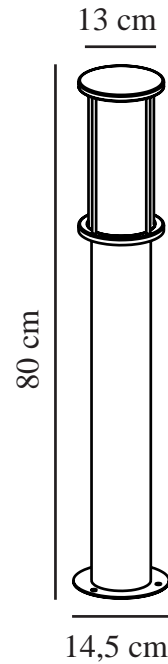

LINTON | HAVELAMPE | MESSING

2218308035

nordlux®

Spænding (V): 220-240 Volt
IP-vurdering: IP54
Maksimal pæreeffekt (W): 15
Klasse (klasse 1, klasse 2, klasse 3): Klasse 1 (Jord)
Pærefatning: E27
Parallelforbindelse: True

Primært materiale: Messing
Sekundært materiale: Plast
Egnet til kystnære områder: True
Farve: Messing

Højde (cm): 80
Bredde (cm): 13
Rørdiameter (cm): 8.9
Skærm diameter (cm): 9.9
Udendørssokkel, mål (cm): 14,5
Længde (cm): 13

EAN-nummer: 5704924011085
TUN: 2276894

Varenummer: 2218308035
Stk. pr. master-kasse: 3
Salgskasse, højde (cm): 80.5
Salgskasse, bredde (cm): 15
Salgskasse, dybde (cm): 15
Salgskasse, volumen (m³): 0.0181
Nettovægt af produkt (kg): 2.56