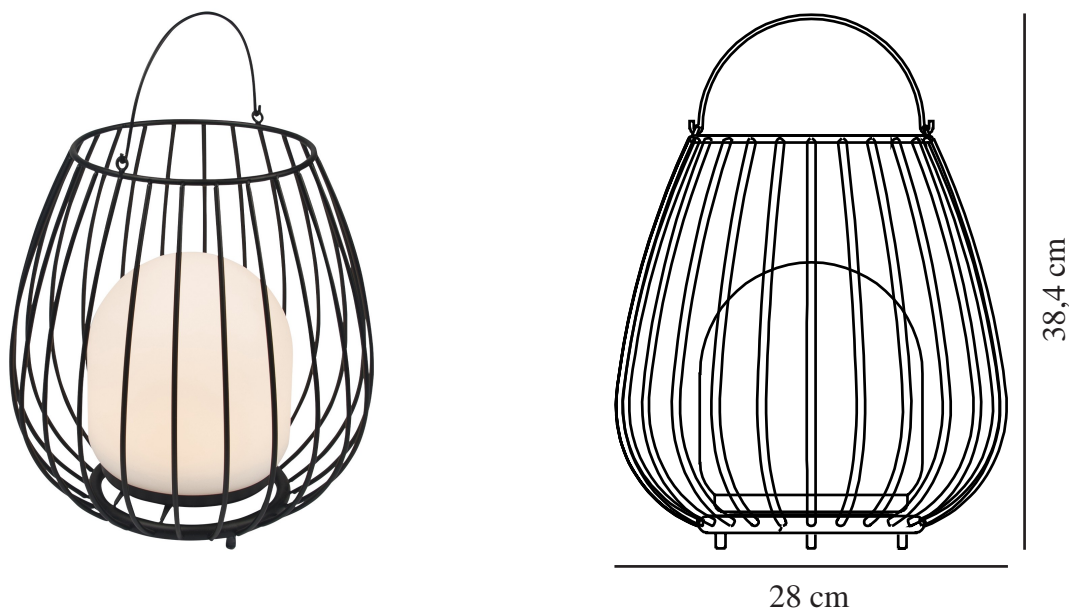

JIM TO-GO | BATTERILAMPE | SORT

2218105003

nordlux®

IP-vurdering: IP54
Klasse (klasse 1, klasse 2, klasse 3): Klasse 3 (Lavvolt)
Pærefatning: LED – Ikke-udskiftelig lyskilde
Placering af afbryder: På fodpladen

Primært materiale: Metal
Sekundært materiale: Plast
Ledningens farve: Hvid
Ledningens længde (cm): 100
Ledningens overflademateriale: Plast
Egnet til kystnære områder: False

Farve: Sort
Højde (cm): 30.3
Bredde (cm): 28
Skærm diameter (cm): 16
Længde (cm): 28
EAN-nummer: 5704924010705
TUN: 2276874
Varenummer: 2218105003

Stk. pr. master-kasse: 4
Salgskasse, højde (cm): 32.5
Salgskasse, bredde (cm): 29.5
Salgskasse, dybde (cm): 29.5
Salgskasse, volumen (m³): 0,0283
Nettovægt af produkt (kg): 1.54

Lysstyrke (lumen): 300
Farvetemperatur (K): 2700
Ra-værdi : 80
Levetid (timer): 30000
Batterilevetid pr. lumen: 300lm/5h;
150lm/10h; 75lm/18h
Batteriopladning 0 - 100 % (t.): 7
Energiklasse: Exempt
Faktisk effekt (W): 3

- Transportabel og genopladelig med det medfølgende Micro-USB-kabel • Højt lysudbytte (300 lumen)
- 3-trins Moodmaker™ • Lang LED-levetid (30.000 timer)

Jim er designet af den danske designduo Says Who. Serien har en afrundet, luftig silhuet og et praktisk håndtag, der gør den nem at placere, hvor end du har brug for den. Den bærbare lampe er batteridrevet og har Moodmaker™-funktionalitet, der gør det muligt at justere lyset i tre forskellige lysindstillinger – perfekt til at skabe den rette stemning på terrassen, altanen eller i haven. Lampen oplades nemt med det medfølgende USB-kabel.