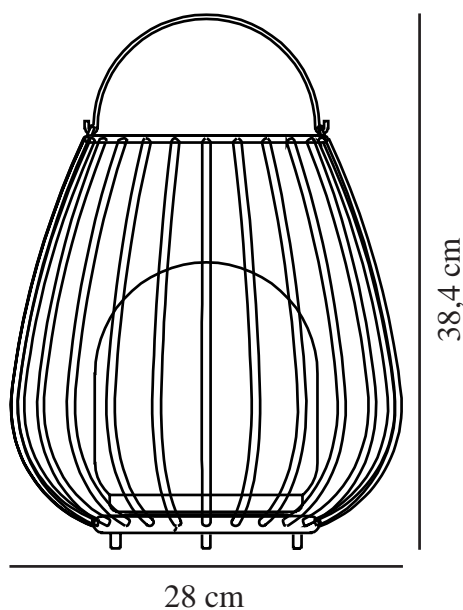

JIM TO-GO | BATTERILAMPE | BLÅ

2218105006

nordlux®

IP-vurdering: IP54
Klasse (klasse 1, klasse 2, klasse 3): Klasse 3 (Lavvolt)
Pærefatning: LED – Ikke-udskiftelig lyskilde
Placering af afbryder: På fodpladen

Primært materiale: Metal
Sekundært materiale: Plast
Ledningens farve: Hvid
Ledningens længde (cm): 100
Ledningens overflademateriale: Plast
Egnet til kystnære områder: False

Farve: Blå
Højde (cm): 30.3
Bredde (cm): 28
Skærm diameter (cm): 16
Længde (cm): 28

EAN-nummer: 5704924010712
TUN: 2276885
Varenummer: 2218105006

Stk. pr. master-kasse: 4
Salgskasse, højde (cm): 32.5
Salgskasse, bredde (cm): 29.5
Salgskasse, dybde (cm): 29.5
Salgskasse, volumen (m³): 0.0283
Nettovægt af produkt (kg): 1.54