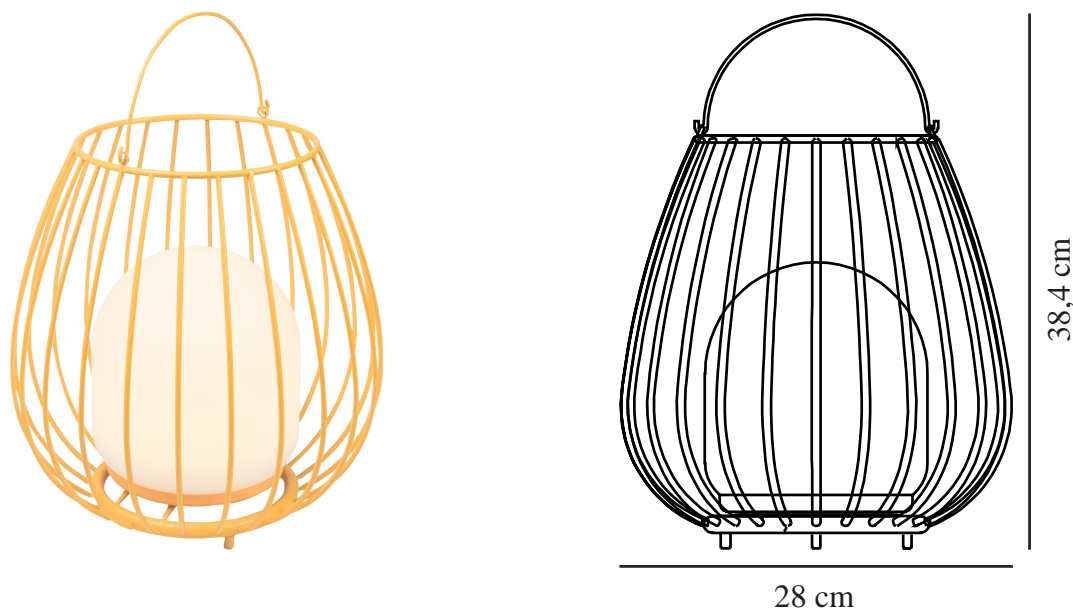

JIM TO-GO | BATTERILAMPE | ORANGE

2218105027

nordlux®

IP-vurdering: IP54
Klasse (klasse 1, klasse 2, klasse 3): Klasse 3 (Lavvolt)
Pærefatning: LED – Ikke-udskiftelig lyskilde
Placering af afbryder: På fodpladen

Primært materiale: Metal
Sekundært materiale: Plast
Ledningens farve: Hvid
Ledningens længde (cm): 100
Ledningens overflademateriale: Plast
Egnet til kystnære områder: False

Farve: Orange
Højde (cm): 30.3
Bredde (cm): 28
Skærm diameter (cm): 16
Længde (cm): 28

EAN-nummer: 5704924010743
TUN: 2276868
Varenummer: 2218105027

Stk. pr. master-kasse: 4
Salgskasse, højde (cm): 32.5
Salgskasse, bredde (cm): 29.5
Salgskasse, dybde (cm): 29.5
Salgskasse, volumen (m³): 0,0283
Nettovægt af produkt (kg): 1.54

- Transportabel og genopladelig med det medfølgende Micro-USB-kabel • Højt lysudbytte (300 lumen)
- 3-trins Moodmaker™ • Lang LED-levetid (30.000 timer)

Jim er designet af den danske designduo Says Who. Serien har en afrundet, luftig silhuet og et praktisk håndtag, der gør den nem at placere, hvor end du har brug for den. Den bærbare lampe er batteridrevet og har Moodmaker™-funktionalitet, der gør det muligt at justere lyset i tre forskellige lysindstillinger – perfekt til at skabe den rette stemning på terrassen, altanen eller i haven. Lampen oplades nemt med det medfølgende USB-kabel.