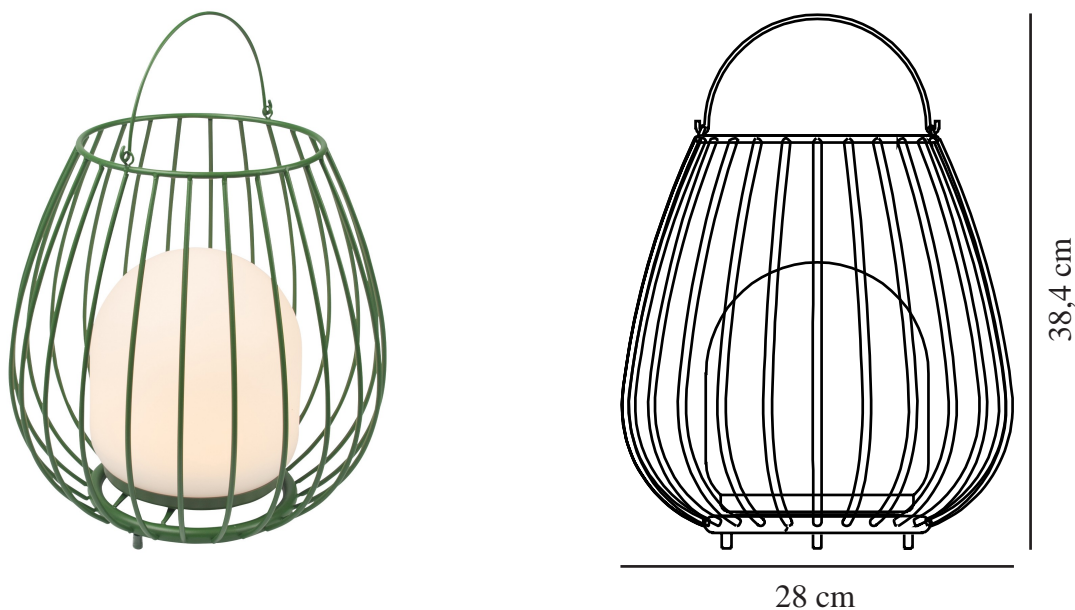

JIM TO-GO | BATTERILAMPE | GRØN

2218105023

nordlux®

IP-vurdering: IP54
Klasse (klasse 1, klasse 2, klasse 3): Klasse 3 (Lavvolt)
Pærefatning: LED – Ikke-udskiftelig lyskilde
Placering af afbryder: På fodpladen

Primært materiale: Metal
Sekundært materiale: Plast
Ledningens farve: Hvid
Ledningens længde (cm): 100
Ledningens overflademateriale: Plast
Egnet til kystnære områder: False

Farve: Grøn
Højde (cm): 30.3
Bredde (cm): 28
Skærm diameter (cm): 16
Længde (cm): 28

EAN-nummer: 5704924010736
TUN: 2276855
Varenummer: 2218105023

Stk. pr. master-kasse: 4
Salgskasse, højde (cm): 32.5
Salgskasse, bredde (cm): 29.5
Salgskasse, dybde (cm): 29.5
Salgskasse, volumen (m³): 0.0283
Nettovægt af produkt (kg): 1.54