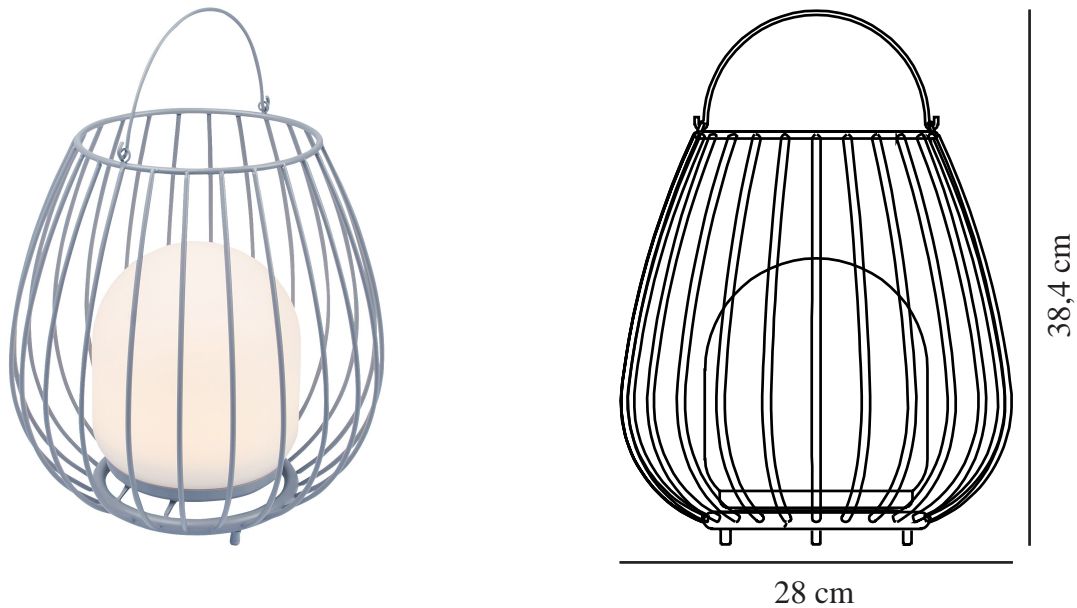

JIM TO-GO | BATTERILAMPE | GRÅ

2218105010

nordlux®

IP-vurdering: IP54
Klasse (klasse 1, klasse 2, klasse 3): Klasse 3 (Lavvolt)
Pærefatning: LED – Ikke-udskiftelig lyskilde
Placering af afbryder: På fodpladen

Primært materiale: Metal
Sekundært materiale: Plast
Ledningens farve: Hvid
Ledningens længde (cm): 100
Ledningens overflademateriale: Plast
Egnet til kystnære områder: False

Farve: Grå
Højde (cm): 30.3
Bredde (cm): 28
Skærm diameter (cm): 16
Længde (cm): 28
EAN-nummer: 5704924010729
TUN: 2276879
Varenummer: 2218105010

Stk. pr. master-kasse: 4
Salgskasse, højde (cm): 32.5
Salgskasse, bredde (cm): 29.5
Salgskasse, dybde (cm): 29.5
Salgskasse, volumen (m³): 0.0283
Nettovægt af produkt (kg): 1.54

Lysstyrke (lumen): 300
Farvetemperatur (K): 2700
Ra-værdi : 80
Levetid (timer): 30000
Batterilevetid pr. lumen: 300lm/5h;
150lm/10h; 75lm/18h
Batteriopladning 0 - 100 % (t.): 7
Energiklasse: Exempt
Faktisk effekt (W): 3

- Transportabel og genopladelig med det medfølgende Micro-USB-kabel • Højt lysudbytte (300 lumen)
- 3-trins Moodmaker™ • Lang LED-levetid (30.000 timer)

Jim er designet af den danske designduo Says Who. Serien har en afrundet, luftig silhuet og et praktisk håndtag, der gør den nem at placere, hvor end du har brug for den. Den bærbare lampe er batteridrevet og har Moodmaker™-funktionalitet, der gør det muligt at justere lyset i tre forskellige lysindstillinger – perfekt til at skabe den rette stemning på terrassen, altanen eller i haven. Lampen oplades nemt med det medfølgende USB-kabel.