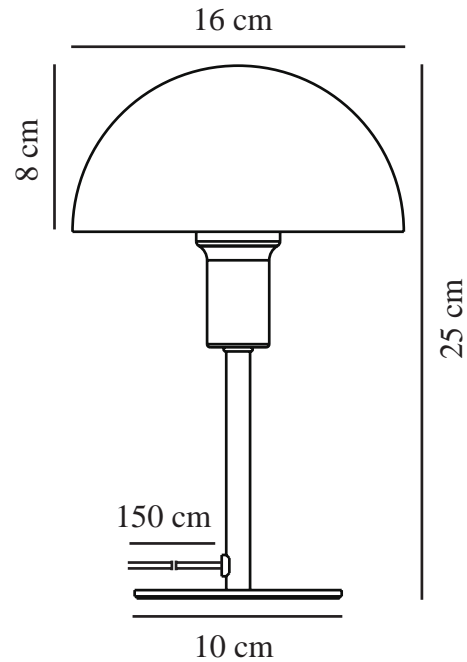

ELLEN MINI | BORDLAMPE | GUL

2213745026

nordlux®

Spænding (V): 220-240 Volt
IP-vurdering: IP20
Maksimal pæreeffekt (W): 40
Klasse (klasse 1, klasse 2, klasse 3): Klasse 2 (Dobbelt isoleret)
Pærefatning: E14
Placering af afbryder: På ledningen
Parallelforbindelse: False

Farve: Gul
Højde (cm): 25
Bredde (cm): 16
Rørdiameter (cm): 1.15
Skærm diameter (cm): 16
Længde (cm): 16
Monteres direkte i isolering: False

EAN-nummer: 5704924014192
TUN: 2310321
Varenummer: 2213745026
Stk. pr. master-kasse: 4
Salgskasse, højde (cm): 26
Salgskasse, bredde (cm): 17.5
Salgskasse, dybde (cm): 17.5
Salgskasse, volumen (m³): 0.008
Nettovægt af produkt (kg): 0.65

Primært materiale: Metal
Sekundært materiale: Plast
Ledningens farve: Klar
Ledningens længde (cm): 150
Ledningens overflademateriale: Plast
Kan ledningen udskiftes?: False

• Lille version, der passer perfekt selv på steder med mindre plads • Moderne og elegant stil

• Skaber et blødt, nedadvendt lys

Med sine referencer til minimalistisk og tidløst skandinavisk design passer Ellen smukt ind i de fleste indretninger. Denne farverige "mini-version" er perfekt til at oplyse en hyld, vindueskarm, børneværelset eller andre steder, hvor der ikke er meget plads.