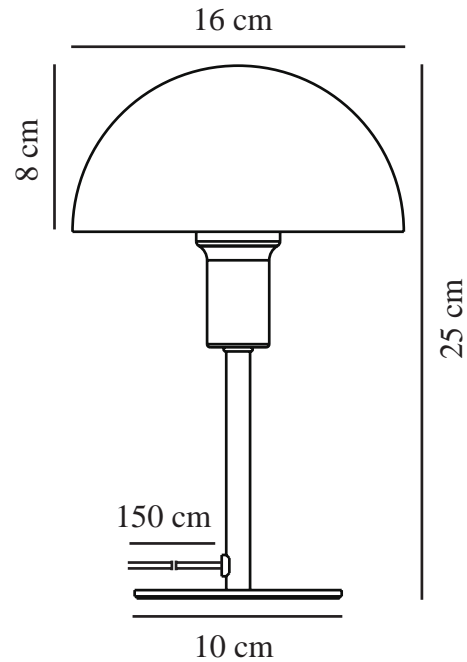

ELLEN MINI | BORDLAMPE | STØVET GRØN

2213745023

nordlux®

Spænding (V): 220-240 Volt
IP-vurdering: IP20
Maksimal pæreeffekt (W): 40
Klasse (klasse 1, klasse 2, klasse 3): Klasse 2 (Dobbelt isoleret)
Pærefatning: E14
Placering af afbryder: På ledningen
Parallelforbindelse: False

Farve: Støvet grøn
Højde (cm): 25
Bredde (cm): 16
Rørdiameter (cm): 1.15
Skærm diameter (cm): 16
Længde (cm): 16
Monteres direkte i isolering: False

EAN-nummer: 5704924014154
TUN: 2310307
Varenummer: 2213745023
Stk. pr. master-kasse: 4
Salgskasse, højde (cm): 26
Salgskasse, bredde (cm): 17.5
Salgskasse, dybde (cm): 17.5
Salgskasse, volumen (m³): 0.008
Nettovægt af produkt (kg): 0.65

Primært materiale: Metal
Sekundært materiale: Plast
Ledningens farve: Klar
Ledningens længde (cm): 150
Ledningens overflademateriale: Plast
Kan ledningen udskiftes?: False

• Lille version, der passer perfekt selv på steder med mindre plads • Moderne og elegant stil

• Skaber et blødt, nedadvendt lys

Med sine referencer til minimalistisk og tidløst skandinavisk design passer Ellen smukt ind i de fleste indretninger. Denne farverige "mini-version" er perfekt til at oplyse en hylde, vindueskarm, børneværelset eller andre steder, hvor der ikke er meget plads.