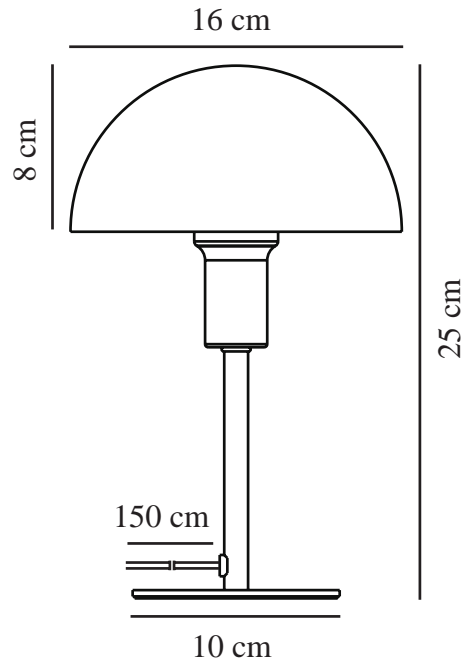

ELLEN MINI | BORDLAMPE | STØVET ROSA

2213745057

nordlux®

Spænding (V): 220-240 Volt
IP-vurdering: IP20
Maksimal pæreeffekt (W): 40
Klasse (klasse 1, klasse 2, klasse 3): Klasse 2 (Dobbelt isoleret)
Pærefatning: E14
Placering af afbryder: På ledningen
Parallelforbindelse: False

Farve: Støvet rosa
Højde (cm): 25
Bredde (cm): 16
Rørdiameter (cm): 1.15
Skærm diameter (cm): 16
Længde (cm): 16
Monteres direkte i isolering: False

EAN-nummer: 5704924014208
TUN: 2310312
Varenummer: 2213745057
Stk. pr. master-kasse: 4
Salgskasse, højde (cm): 26
Salgskasse, bredde (cm): 17.5
Salgskasse, dybde (cm): 17.5
Salgskasse, volumen (m³): 0.008
Nettovægt af produkt (kg): 0.65

Primært materiale: Metal
Sekundært materiale: Plast
Ledningens farve: Klar
Ledningens længde (cm): 150
Ledningens overflademateriale: Plast
Kan ledningen udskiftes?: False

• Lille version, der passer perfekt selv på steder med mindre plads • Moderne og elegant stil

• Skaber et blødt, nedadvendt lys

Med sine referencer til minimalistisk og tidløst skandinavisk design passer Ellen smukt ind i de fleste indretninger. Denne farverige "mini-version" er perfekt til at oplyse en hyld, vindueskarm, børneværelset eller andre steder, hvor der ikke er meget plads.