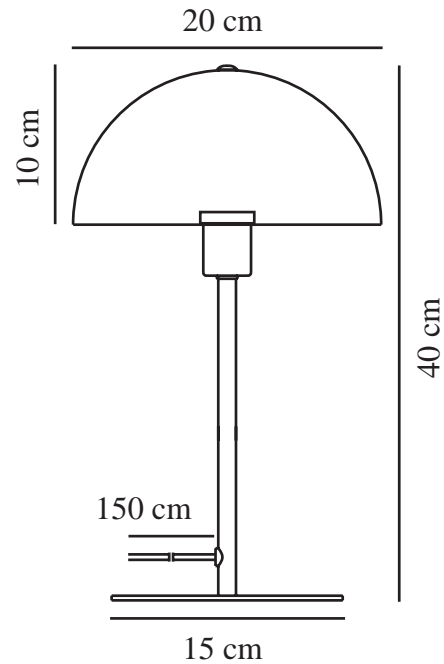

# ELLEN 20 | BORDLAMPE | LYS BRUN

2213755009

nordlux®

Spænding (V): 220-240 Volt  
IP-vurdering: IP20  
Maksimal pæreeffekt (W): 40  
Klasse (klasse 1, klasse 2, klasse 3): Klasse 2 (Dobbelt isoleret)  
Pærefatning: E14  
Placering af afbryder: På ledningen  
Parallelforbindelse: False

Farve: Lysebrun  
Højde (cm): 40  
Bredde (cm): 20  
Rørdiameter (cm): 1.15  
Skærm diameter (cm): 20  
Skærmhøjde (cm): 10  
Længde (cm): 20  
Monteres direkte i isolering: False

EAN-nummer: 5704924014246  
TUN: 2310320  
Varenummer: 2213755009  
Stk. pr. master-kasse: 3  
Salgskasse, højde (cm): 32.5  
Salgskasse, bredde (cm): 20  
Salgskasse, dybde (cm): 20  
Salgskasse, volumen (m<sup>3</sup>): 0.013  
Nettovægt af produkt (kg): 1.02

Primært materiale: Metal  
Sekundært materiale: Tekstil  
Ledningens farve: Klar  
Ledningens længde (cm): 150  
Ledningens overflademateriale: Tekstil  
Kan ledningen udskiftes?: False

• Moderne og elegant stil • Skaber et blødt, nedadvendt lys

Med sine referencer til minimalistisk og tidløst skandinavisk design passer Ellen smukt ind i de fleste indretninger. Den afrundede skærm tilføjer en elegant og moderne kontrast til den lette ramme og bidrager med visuel volumen og et bredt lysfelt. Ellen er den perfekte bordlampe, hvis du vil lyse dit hjem op med et blødt og behageligt lys.