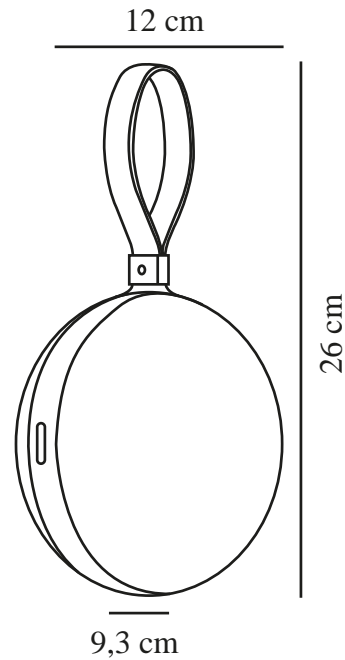

BRING TO-GO 12 | BATTERILAMPE | HVID/SORT

2218013001

nordlux®

IP-vurdering: IP54
Klasse (klasse 1, klasse 2, klasse 3): Klasse 3 (Lavvolt)
Pærefatning: LED – Ikke-udskiftelig lyskilde
Placering af afbryder: På lampen

Primært materiale: Plast
Sekundært materiale: Plast
Ledningens farve: Sort
Ledningens længde (cm): 100
Ledningens overflademateriale: Plast
Egnet til kystnære områder: False

Farve: Hvid/sort
Højde (cm): 26
Skærm diameter (cm): 12
Skærmhøjde (cm): 12
Projektion (cm): 9.3

EAN-nummer: 5704924010545
TUN: 2276884
Varenummer: 2218013001

Stk. pr. master-kasse: 3
Salgskasse, højde (cm): 13
Salgskasse, bredde (cm): 10
Salgskasse, dybde (cm): 13
Salgskasse, volumen (m³): 0.0017
Nettovægt af produkt (kg): 0.23

Lysstyrke (lumen): 70
Farvetemperatur (K): 2700
Ra-værdi : 80
Levetid (timer): 25000
Batterilevetid pr. lumen: 70lm/8h;
20lm/24h
Batteriopladning 0 - 100 % (t.): 6
Energiklasse: Exempt
Faktisk effekt (W): 1

- Nem at tage med overalt (batteridrevet) • Fremstillet af genbrugsmaterialer • Berør blot for at tænde/slukke
- USB-C-kabel til opladning medfølger • Lang batteridriftstid • Lang LED-levetid (25.000)

Bring er en stilfuld og bærbar udendørslampe af designerne Timothy Jacob Jensen og Alasdair McPhail. Bring har en rund, oplyst overflade, der elegant omslutes af et sort gummibånd, der også fungerer som praktisk håndtag eller ophæng. Et blidt tryk aktiverer Moodmaker™-funktionaliteten og dæmper lyset i to trin. Et ekstra tryk slukker lyset. Lang batterilevetid og en vandafvisende overflade lavet af genbrugsmaterialer gør den ideel at tage med overalt – til stranden, i parken eller på terrassen, hvor den kan oplyse de varme sommernætter og skabe en behagelig og hyggelig atmosfære. Lampen oplades nemt med det medfølgende USB-kabel.

www.nordlux.dk