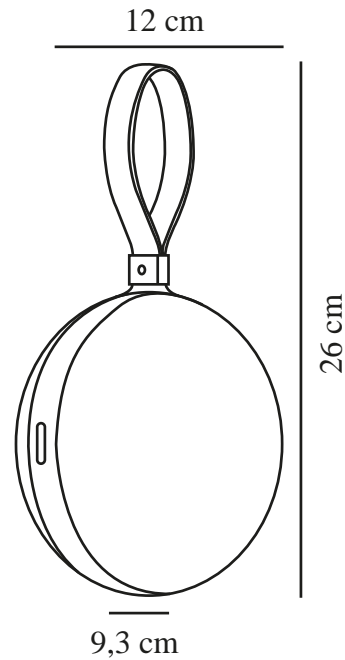

BRING TO-GO 12 | BATTERILAMPE | HVID/GUL

2218013026

nordlux®

Spænding (V): 3,7 Volt
IP-vurdering: IP54
Klasse (klasse 1, klasse 2, klasse 3): Klasse 3 (Lavvoltage)
Pærefatning: LED – Ikke-udskiftelig lyskilde
Placering af afbryder: På lampen
Parallelforbinding: False

Primært materiale: Plast
Sekundært materiale: Plast
Ledningens farve: Sort
Ledningens længde (cm): 100
Ledningens overflademateriale: Plast
Kan ledningen udskiftes?: True
Egnet til kystnære områder: False

Farve: Hvid/gul
Højde (cm): 26
Skærmdiameter (cm): 12
Skærmhøjde (cm): 12
Længde (cm): 12
Projektion (cm): 9.3

EAN-nummer: 5704924014758
TUN: 2310404
Varenummer: 2218013026

Stk. pr. master-kasse: 3
Salgskasse, højde (cm): 13
Salgskasse, bredde (cm): 10
Salgskasse, dybde (cm): 13
Salgskasse, volumen (m³): 0.0017
Nettovægt af produkt (kg): 0.229

Lysstyrke (lumen): 70
Farvetemperatur (K): 2700
Ra-værdi: 80
Levetid (timer): 30000
Batterilevetid pr. lumen: 70lm/8h;
20lm/24h
Batteriopladning 0 - 100 % (t.): 6
Energiklasse: Exempt
Faktisk effekt (W): 1

- Nem at tage med overalt (batteridrevet) • Fremstillet af genbrugsmaterialer • Berør blot for at tænde/slukke
- USB-C-kabel til opladning medfølger • Lang batteridriftstid • Lang LED-levetid (30.000)

Bring er en stilfuld og bærbar udendørs lampe af designerne Timothy Jacob Jensen og Alasdair McPhail. Bring har en rund, oplyst overflade, der elegant omslutes af et sort gummibånd, der også fungerer som praktisk håndtag eller ophæng. Et blidt tryk aktiverer Moodmaker™-funktionaliteten og dæmper lyset i to trin. Et ekstra tryk slukker lyset. Lang batterilevetid og en vandafvisende overflade lavet af genbrugsmaterialer gør den ideel at tage med overalt – til stranden, i parken eller på terrassen, hvor den kan oplyse de varme sommernætter og skabe en behagelig og hyggelig atmosfære. Lampen oplades nemt med det medfølgende USB-kabel.

www.nordlux.dk