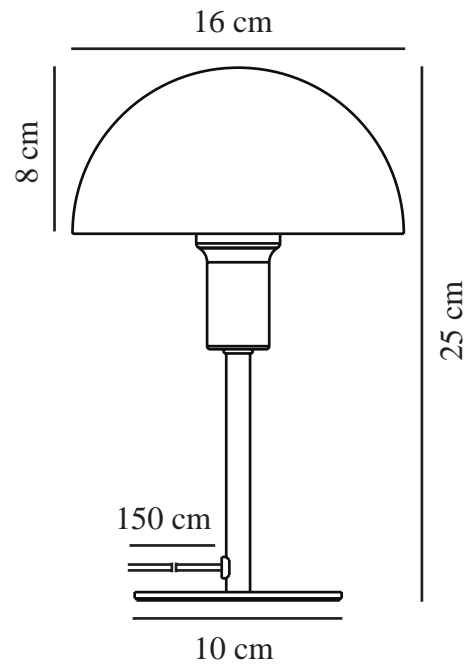

ELLEN MINI | BORDLAMPE | BLÅ

2213745006

nordlux®

Spænding (V): 220-240 Volt
IP-vurdering: IP20
Maksimal pæreeffekt (W): 40
Klasse (klasse 1, klasse 2, klasse 3): Klasse 2 (Dobbelt isoleret)
Pærefatning: E14
Placering af afbryder: På ledningen
Parallelforbindelse: False

Farve: Blå
: IK03
Højde (cm): 25
Bredde (cm): 16
Rørdiameter (cm): 1.15
Skærm diameter (cm): 16
Længde (cm): 16
Monteres direkte i isolering: False

Varenummer: 2213745006
Stk. pr. master-kasse: 4
Salgskasse, højde (cm): 26
Salgskasse, bredde (cm): 17.5
Salgskasse, dybde (cm): 17.5
Salgskasse, volumen (m³): 0.008
Nettovægt af produkt (kg): 0.65

Primært materiale: Metal
Sekundært materiale: Plast
Ledningens farve: Klar
Ledningens længde (cm): 150
Ledningens overflademateriale: Plast
Kan ledningen udskiftes?: False

EAN-nummer: 5704924014161
TUN: 2310308

• Lille version, der passer perfekt selv på steder med mindre plads • Moderne og elegant stil

• Skaber et blødt, nedadvendt lys

Med sine referencer til minimalistisk og tidløst skandinavisk design passer Ellen smukt ind i de fleste indretninger. Denne farverige "mini-version" er perfekt til at oplyse en hyld, vindueskarm, børneværelset eller andre steder, hvor der ikke er meget plads.