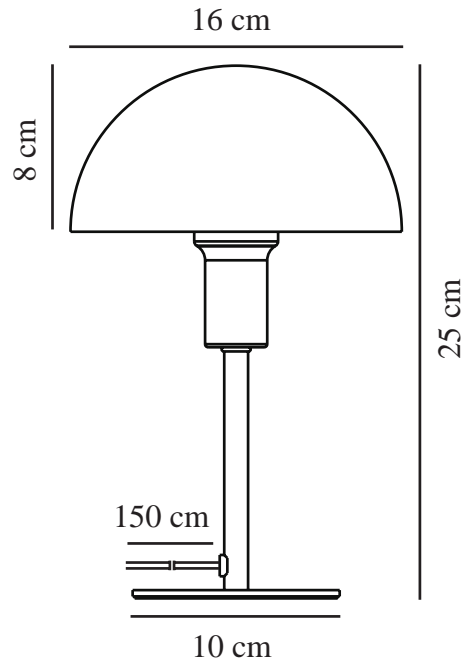

# ELLEN MINI | BORDLAMPE | LYS BRUN

2213745009

nordlux®

Spænding (V): 220-240 Volt  
IP-vurdering: IP20  
Maksimal pæreeffekt (W): 40  
Klasse (klasse 1, klasse 2, klasse 3): Klasse 2 (Dobbelt isoleret)  
Pærefatning: E14  
Placering af afbryder: På ledningen  
Parallelforbindelse: False

Farve: Lysebrun  
: IK03  
Højde (cm): 25  
Bredde (cm): 16  
Rørdiameter (cm): 1.15  
Skærm diameter (cm): 16  
Længde (cm): 16  
Monteres direkte i isolering: False

Varenummer: 2213745009  
Stk. pr. master-kasse: 4  
Salgskasse, højde (cm): 26  
Salgskasse, bredde (cm): 17.5  
Salgskasse, dybde (cm): 17.5  
Salgskasse, volumen (m<sup>3</sup>): 0.008  
Nettovægt af produkt (kg): 0.65

Primært materiale: Metal  
Sekundært materiale: Plast  
Ledningens farve: Klar  
Ledningens længde (cm): 150  
Ledningens overflademateriale: Plast  
Kan ledningen udskiftes?: False

EAN-nummer: 5704924014178  
TUN: 2310309

• Lille version, der passer perfekt selv på steder med mindre plads • Moderne og elegant stil

• Skaber et blødt, nedadvendt lys

Med sine referencer til minimalistisk og tidløst skandinavisk design passer Ellen smukt ind i de fleste indretninger. Denne farverige "mini-version" er perfekt til at oplyse en hyld, vindueskarm, børneværelset eller andre steder, hvor der ikke er meget plads.