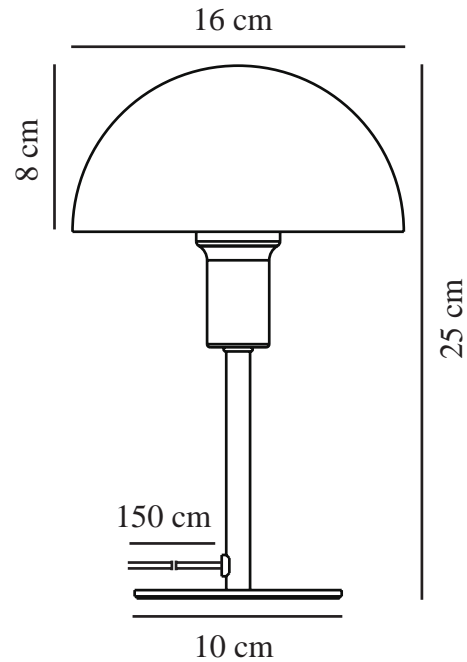

# ELLEN MINI | BORDLAMPE | LILLA

2213745007

nordlux®

Spænding (V): 220-240 Volt  
IP-vurdering: IP20  
Maksimal pæreeffekt (W): 40  
Klasse (klasse 1, klasse 2, klasse 3): Klasse 2 (Dobbelt isoleret)  
Pærefatning: E14  
Placering af afbryder: På ledningen  
Parallelforbindelse: False

Farve: Lilla  
Højde (cm): 25  
Bredde (cm): 16  
Rørdiameter (cm): 1.15  
Skærm diameter (cm): 16  
Længde (cm): 16  
Monteres direkte i isolering: False

EAN-nummer: 5704924014185  
TUN: 2310310  
Varenummer: 2213745007  
Stk. pr. master-kasse: 4  
Salgskasse, højde (cm): 26  
Salgskasse, bredde (cm): 17.5  
Salgskasse, dybde (cm): 17.5  
Salgskasse, volumen (m<sup>3</sup>): 0.008  
Nettovægt af produkt (kg): 0.65

Primært materiale: Metal  
Sekundært materiale: Plast  
Ledningens farve: Klar  
Ledningens længde (cm): 150  
Ledningens overflademateriale: Plast  
Kan ledningen udskiftes?: False

• Lille version, der passer perfekt selv på steder med mindre plads • Moderne og elegant stil

• Skaber et blødt, nedadvendt lys

Med sine referencer til minimalistisk og tidløst skandinavisk design passer Ellen smukt ind i de fleste indretninger. Denne farverige "mini-version" er perfekt til at oplyse en hyld, vindueskarm, børneværelset eller andre steder, hvor der ikke er meget plads.