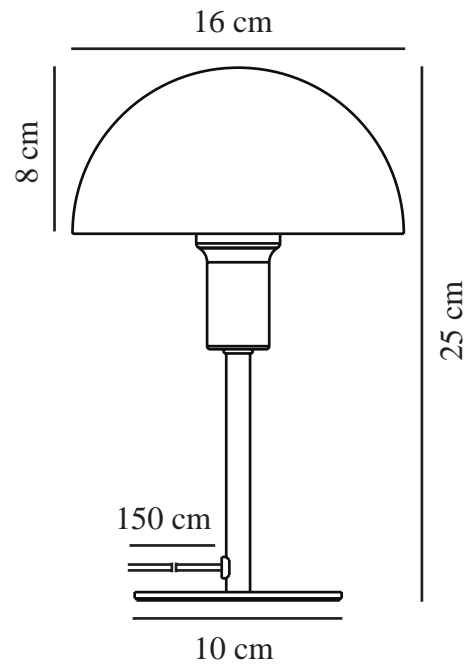

ELLEN MINI | BORDLAMPE | GRÅ

2213745010

nordlux®

Spænding (V): 220-240 Volt
IP-vurdering: IP20
Maksimal pæreeffekt (W): 40
Klasse (klasse 1, klasse 2, klasse 3): Klasse 2 (Dobbelt isoleret)
Pærefatning: E14
Placering af afbryder: På ledningen
Parallelforbindelse: False

Farve: Grå
Højde (cm): 25
Bredde (cm): 16
Rørdiameter (cm): 1.15
Skærm diameter (cm): 16
Længde (cm): 16
EAN-nummer: 5704924024214

TUN: 2439863
Varenummer: 2213745010
Stk. pr. master-kasse: 4
Salgskasse, højde (cm): 26
Salgskasse, bredde (cm): 17.5
Salgskasse, dybde (cm): 17.5
Salgskasse, volumen (m³): 0.008
Nettovægt af produkt (kg): 0.58

Primært materiale: Metal
Sekundært materiale: Plast
Ledningens farve: Klar
Ledningens længde (cm): 150
Ledningens overflademateriale: Plast
Kan ledningen udskiftes?: False

• Lille version, der passer perfekt selv på steder med mindre plads • Moderne og elegant stil

• Skaber et blødt, nedadvendt lys

Med sine referencer til minimalistisk og tidløst skandinavisk design passer Ellen smukt ind i de fleste indretninger. Denne "mini-version" er perfekt til at oplyse en hylde, vindueskarm, børneværelset eller andre steder, hvor der ikke er meget plads.