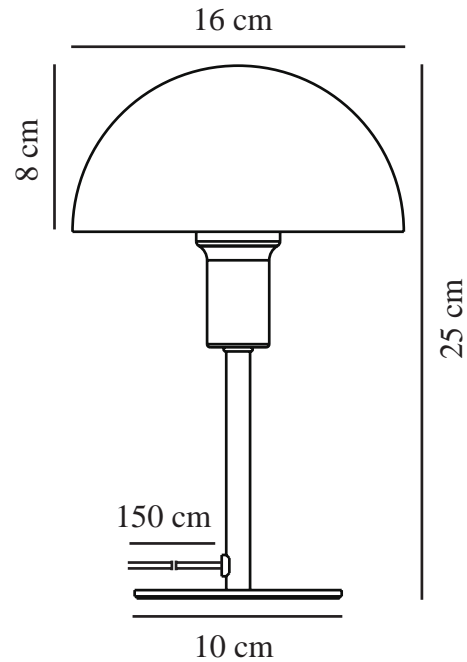

# ELLEN MINI | BORDLAMPE | HVID

2213745001

nordlux®

Spænding (V): 220-240 Volt  
IP-vurdering: IP20  
Maksimal pæreeffekt (W): 40  
Klasse (klasse 1, klasse 2, klasse 3): Klasse 2 (Dobbelt isoleret)  
Pærefatning: E14  
Placering af afbryder: På ledningen  
Parallelforbindelse: False

Farve: Hvid  
Højde (cm): 25  
Bredde (cm): 16  
Rørdiameter (cm): 1.15  
Skærm diameter (cm): 16  
Skærmhøjde (cm): 10  
Længde (cm): 16  
Monteres direkte i isolering: False

EAN-nummer: 5704924016431  
TUN: 2333901  
Varenummer: 2213745001  
Stk. pr. master-kasse: 4  
Salgskasse, højde (cm): 26  
Salgskasse, bredde (cm): 17.5  
Salgskasse, dybde (cm): 17.5  
Salgskasse, volumen (m<sup>3</sup>): 0.008  
Nettovægt af produkt (kg): 0.65

Primært materiale: Metal  
Sekundært materiale: Plast  
Ledningens farve: Hvid  
Ledningens længde (cm): 150  
Ledningens overflademateriale: Plast  
Kan ledningen udskiftes?: False

• Lille version, der passer perfekt selv på steder med mindre plads • Moderne og elegant stil

• Skaber et blødt, nedadvendt lys

Med sine referencer til minimalistisk og tidløst skandinavisk design passer Ellen smukt ind i de fleste indretninger. Denne "mini-version" er perfekt til at oplyse en hylde, vindueskarm, børneværelset eller andre steder, hvor der ikke er meget plads.