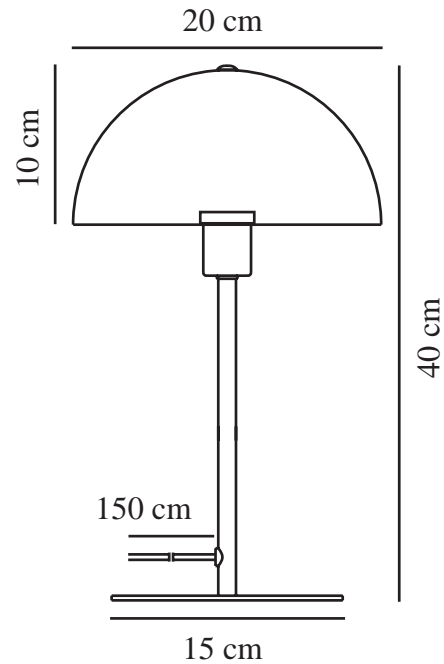

ELLEN 20 | BORDLAMPE | KROM

2213755033

nordlux®

Spænding (V): 220-240 Volt
IP-vurdering: IP20
Maksimal pæreeffekt (W): 40
Klasse (klasse 1, klasse 2, klasse 3): Klasse 2 (Dobbelt isoleret)
Pærefatning: E14
Placering af afbryder: På ledningen
Parallelforbindelse: False

Primært materiale: Metal
Sekundært materiale: Plast
Ledningens farve: Klar
Ledningens længde (cm): 150
Ledningens overflademateriale: Plast
Kan ledningen udskiftes?: False

Farve: Krom
Højde (cm): 40
Bredde (cm): 20
Rørdiameter (cm): 1.15
Skærm diameter (cm): 20
Længde (cm): 20
Monteres direkte i isolering: False

EAN-nummer: 5704924014239
TUN: 2310319

Varenummer: 2213755033
Stk. pr. master-kasse: 3
Salgskasse, højde (cm): 32.5
Salgskasse, bredde (cm): 22
Salgskasse, dybde (cm): 20
Salgskasse, volumen (m³): 0.0143
Nettovægt af produkt (kg): 1.02

• Moderne og elegant stil • Skaber et blødt, nedadvendt lys

Med sine referencer til minimalistisk og tidløst skandinavisk design passer Ellen smukt ind i de fleste indretninger. Den afrundede skærm tilføjer en elegant og moderne kontrast til den lette ramme og bidrager med visuel volumen og et bredt lysfelt. Ellen er den perfekte bordlampe, hvis du vil lyse dit hjem op med et blødt og behageligt lys.