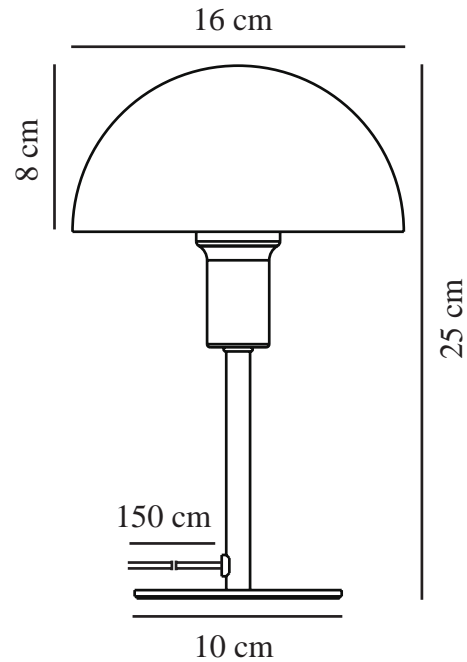

ELLEN MINI | BORDLAMPE | SORT

2213745003

nordlux®

Spænding (V): 220-240 Volt
IP-vurdering: IP20
Maksimal pæreeffekt (W): 40
Klasse (klasse 1, klasse 2, klasse 3): Klasse 2 (Dobbelt isoleret)
Pærefatning: E14
Placering af afbryder: På ledningen
Parallelforbindelse: False

Farve: Sort
Højde (cm): 25
Bredde (cm): 16
Rørdiameter (cm): 1.15
Skærm diameter (cm): 16
Skærmhøjde (cm): 10
Længde (cm): 16
Monteres direkte i isolering: False

EAN-nummer: 5704924016448
TUN: 2333902
Varenummer: 2213745003
Stk. pr. master-kasse: 4
Salgskasse, højde (cm): 26
Salgskasse, bredde (cm): 17.5
Salgskasse, dybde (cm): 17.5
Salgskasse, volumen (m³): 0.008
Nettovægt af produkt (kg): 0.65

Primært materiale: Metal
Sekundært materiale: Plast
Ledningens farve: Sort
Ledningens længde (cm): 150
Ledningens overflademateriale: Plast
Kan ledningen udskiftes?: False

• Lille version, der passer perfekt selv på steder med mindre plads • Moderne og elegant stil

• Skaber et blødt, nedadvendt lys

Med sine referencer til minimalistisk og tidløst skandinavisk design passer Ellen smukt ind i de fleste indretninger. Denne "mini-version" er perfekt til at oplyse en hylde, vindueskarm, børneværelset eller andre steder, hvor der ikke er meget plads.