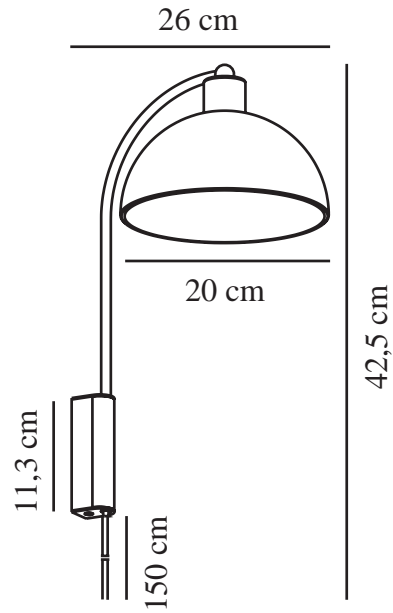

ELLEN 20 | VÆGLAMPE | MESSING

2213701035

nordlux®

Spænding (V): 220-240 Volt
IP-vurdering: IP20
Maksimal pæreeffekt (W): 40
Klasse (klasse 1, klasse 2, klasse 3): Klasse 2 (Dobbelt isoleret)
Pærefatning: E14
Placering af afbryder: På ledningen
Parallelforbindelse: False

Primært materiale: Metal
Sekundært materiale: Glas
Ledningens farve: Hvid
Ledningens længde (cm): 150
Ledningens overflademateriale: Tekstil
Kan ledningen udskiftes?: False

Farve: Messing
Højde (cm): 43
Bredde (cm): 26
Skærm diameter (cm): 20
Skærmhøjde (cm): 10
Længde (cm): 26
Monteres direkte i isolering: False

EAN-nummer: 5704924014116
TUN: 2310316

Varenummer: 2213701035
Stk. pr. master-kasse: 3
Salgskasse, højde (cm): 47
Salgskasse, bredde (cm): 23.5
Salgskasse, dybde (cm): 17
Salgskasse, volumen (m³): 0.0188
Nettovægt af produkt (kg): 0.65