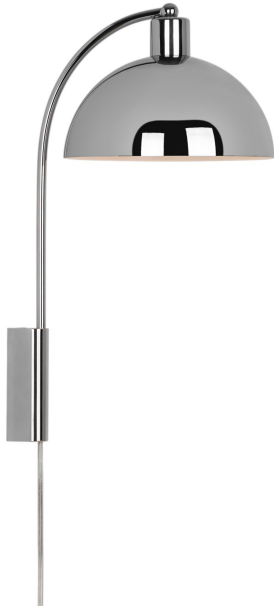

# ELLEN 20 | VÆGLAMPE | KROM

2213721033

nordlux®

Spænding (V): 220-240 Volt  
IP-vurdering: IP20  
Maksimal pæreeffekt (W): 40  
Klasse (klasse 1, klasse 2, klasse 3): Klasse 2 (Dobbelt isoleret)  
Pærefatning: E14  
Placering af afbryder: På ledningen  
Parallelforbindelse: False

Primært materiale: Metal  
Sekundært materiale: Plast  
Ledningens farve: Klar  
Ledningens længde (cm): 150  
Ledningens overflademateriale: Plast  
Kan ledningen udskiftes?: False

Farve: Krom  
: IK03  
Højde (cm): 43  
Bredde (cm): 26  
Skærm diameter (cm): 20  
Længde (cm): 26  
Monteres direkte i isolering: False

EAN-nummer: 5704924014147  
TUN: 2310317

Varenummer: 2213721033  
Stk. pr. master-kasse: 3  
Salgskasse, højde (cm): 47  
Salgskasse, bredde (cm): 22  
Salgskasse, dybde (cm): 15.5  
Salgskasse, volumen (m<sup>3</sup>): 0.016  
Nettovægt af produkt (kg): 0.71

• Moderne og elegant stil • Skaber et blødt, nedadvendt lys

Med sine referencer til minimalistisk og tidløst skandinavisk design passer Ellen smukt ind i de fleste indretninger. Den afrundede skærm tilføjer en elegant og moderne kontrast til den lette ramme og bidrager med visuel volumen og et bredt lysfelt. Ellen giver et perfekt, behageligt lys for eksempel ved siden af din seng eller sofa.