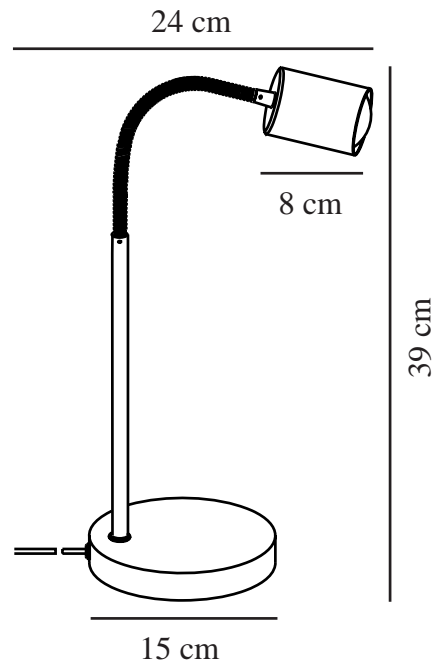

EXPLORE | BORDLAMPE | SORT

2213505003

nordlux®

Spænding (V): 220-240 Volt
IP-vurdering: IP20
Maksimal pæreeffekt (W): 7
Klasse (klasse 1, klasse 2, klasse 3): Klasse 2 (Dobbelt isoleret)
Pærefatning: GU10
Placering af afbryder: På ledningen
Parallelforbindelse: False

Farve: Sort
Højde (cm): 55.1
Bredde (cm): 23.4
Rørdiameter (cm): 1.3
Skærm diameter (cm): 5.5
Drejevinkel (°): 360
EAN-nummer: 5704924012235

TUN: 2276913
Varenummer: 2213505003
Stk. pr. master-kasse: 3
Salgskasse, højde (cm): 33
Salgskasse, bredde (cm): 17
Salgskasse, dybde (cm): 17
Salgskasse, volumen (m³): 0.0095
Nettovægt af produkt (kg): 1.04

Primært materiale: Metal
Sekundært materiale: Plast
Ledningens farve: Sort
Ledningens længde (cm): 150
Ledningens overflademateriale: Plast
Kan ledningen udskiftes?: False

- Moderne og enkel stil
- Justérbart lampehoved til retningsbestemt lys
- Fleksibel arm til retningsbestemt lys

Explore er essensen af moderne æstetik, der møder fleksibel funktionalitet. Designet er enkelt og strømlinet med et justerbart lampehoved, der giver et retningsbestemt lys. Utroligt praktisk til læsning eller arbejde.