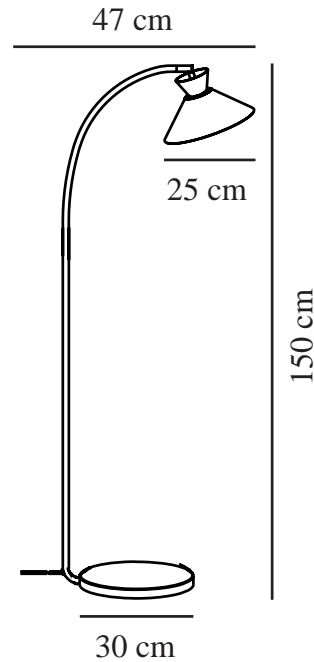

# DIAL | GULVLAMPE | SORT

2213394003

nordlux®

Spænding (V): 220-240 Volt  
IP-vurdering: IP20  
Maksimal pæreeffekt (W): 10  
Klasse (klasse 1, klasse 2, klasse 3): Klasse 2 (Dobbelt isoleret)  
Pærefatning: E27  
Placering af afbryder: På ledningen  
Parallelforbindelse: False

Primært materiale: Metal  
Sekundært materiale: Plast  
Ledningens farve: Sort  
Ledningens længde (cm): 150  
Ledningens overflademateriale: Plast  
Kan ledningen udskiftes?: False

Farve: Sort  
Højde (cm): 150  
Bredde (cm): 25  
Rørdiameter (cm): 1.6  
Skærm diameter (cm): 25  
Længde (cm): 51.5  
Monteres direkte i isolering: False  
Vippevinkel (°): 90  
Drejevinkel (°): 320

EAN-nummer: 5704924013768  
TUN: 2310300

Varenummer: 2213394003  
Stk. pr. master-kasse: 2  
Salgskasse, højde (cm): 63  
Salgskasse, bredde (cm): 39.5  
Salgskasse, dybde (cm): 15  
Salgskasse, volumen (m<sup>3</sup>): 0.0373  
Nettovægt af produkt (kg): 3.18

- Nordisk enkelhed med rene linjer
- Dekorativ uplight-effekt skaber et svævende udtryk
- Opdateret look fra 50'erne og 60'erne
- Justérbart lampehoved til retningsbestemt lys

Dial er en moderne og nutidig familie af lamper, der er inspireret af karakteristiske lysdesign fra 50'erne. Stilen er nordisk og strømlinet med en åben og geometrisk form, der giver mulighed for, at masser af lys kan skinne igennem den. Den åbne skærm skaber en dekorativ uplight-effekt, når lyset er tændt. Det buede vægbeslag fremhæver det lette og elegante udtryk.