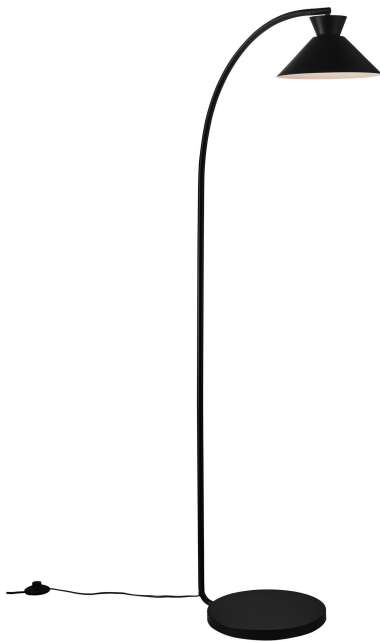

# DIAL | GULVLAMPE | SORT

2213394003

nordlux®

Spænding (V): 220-240 Volt  
IP-vurdering: IP20  
Maksimal pæreeffekt (W): 10  
Klasse (klasse 1, klasse 2, klasse 3): Klasse 2 (Dobbelt isoleret)  
Pærefatning: E27  
Placering af afbryder: På ledningen  
Parallelforbindelse: False

Primært materiale: Metal  
Sekundært materiale: Plast  
Ledningens farve: Sort  
Ledningens længde (cm): 150  
Ledningens overflademateriale: Plast  
Kan ledningen udskiftes?: False

Farve: Sort  
Højde (cm): 150  
Bredde (cm): 25  
Rørdiameter (cm): 1.6  
Skærm diameter (cm): 25  
Længde (cm): 51.5  
Monteres direkte i isolering: False  
Vippevinkel (°): 90  
Drejevinkel (°): 320

- Nordisk enkelhed med rene linjer
- Dekorativ uplight-effekt skaber et svævende udtryk
- Opdateret look fra 50'erne og 60'erne
- Justérbart lampehoved til retningsbestemt lys

Dial er en moderne og nutidig familie af lamper, der er inspireret af karakteristiske lysdesign fra 50'erne. Stilen er nordisk og strømlinet med en åben og geometrisk form, der giver mulighed for, at masser af lys kan skinne igennem den. Den åbne skærm skaber en dekorativ uplight-effekt, når lyset er tændt. Det buede vægbeslag fremhæver det lette og elegante udtryk.