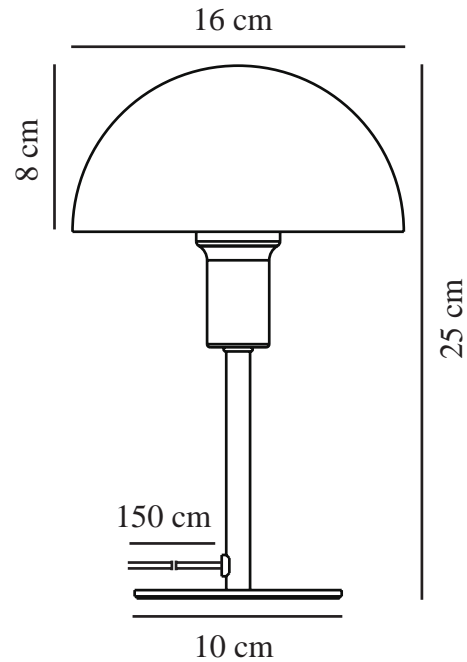

ELLEN MINI | BORDLAMPE | BORDEAUX

2213745002

nordlux®

Spænding (V): 220-240 Volt
IP-vurdering: IP20
Maksimal pæreeffekt (W): 40
Klasse (klasse 1, klasse 2, klasse 3): Klasse 2 (Dobbelt isoleret)
Pærefatning: E14
Placering af afbryder: På ledningen
Parallelforbindelse: False

Farve: Bordeaux
Højde (cm): 25
Bredde (cm): 16
Rørdiameter (cm): 1.15
Skærm diameter (cm): 16
Længde (cm): 16
EAN-nummer: 5704924024207

TUN: 2439862
Varenummer: 2213745002
Stk. pr. master-kasse: 4
Salgskasse, højde (cm): 26
Salgskasse, bredde (cm): 17.5
Salgskasse, dybde (cm): 17.5
Salgskasse, volumen (m³): 0.008
Nettovægt af produkt (kg): 0.58

Primært materiale: Metal
Sekundært materiale: Plast
Ledningens farve: Klar
Ledningens længde (cm): 150
Ledningens overflademateriale: Plast
Kan ledningen udskiftes?: False

• Lille version, der passer perfekt selv på steder med mindre plads • Moderne og elegant stil

• Skaber et blødt, nedadvendt lys

Med sine referencer til minimalistisk og tidløst skandinavisk design passer Ellen smukt ind i de fleste indretninger. Denne farverige "mini-version" er perfekt til at oplyse en hyld, vindueskarm, børneværelset eller andre steder, hvor der ikke er meget plads.