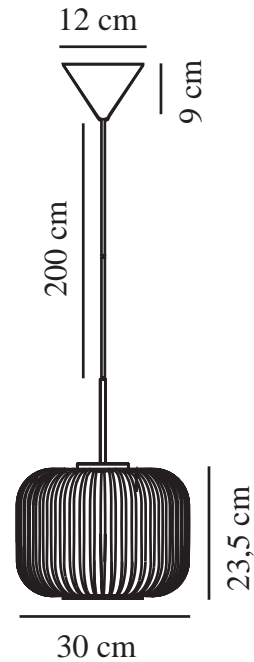

# MILFORD 30 | PENDEL | OPAL HVID

2213213001

nordlux®

Spænding (V): 220-240 Volt  
IP-vurdering: IP20  
Maksimal pæreeffekt (W): 40  
Klasse (klasse 1, klasse 2, klasse 3): Klasse 2 (Dobbelt isoleret)  
Pærefatning: E27  
Parallelforbindelse: False

Primært materiale: Glas  
Sekundært materiale: Metal  
Ledningens farve: Hvid  
Ledningens længde (cm): 200  
Ledningens overflademateriale:  
Tekstil  
Kan ledningen udskiftes?: False

Farve: Opal hvid

Højde (cm): 38  
Bredde (cm): 30  
Skærm diameter (cm): 30  
Længde (cm): 30

EAN-nummer: 5704924011894  
TUN: 2276965

Varenummer: 2213213001  
Stk. pr. master-kasse: 2  
Salgskasse, højde (cm): 26  
Salgskasse, bredde (cm): 35.5  
Salgskasse, dybde (cm): 35.5  
Salgskasse, volumen (m<sup>3</sup>): 0.0328