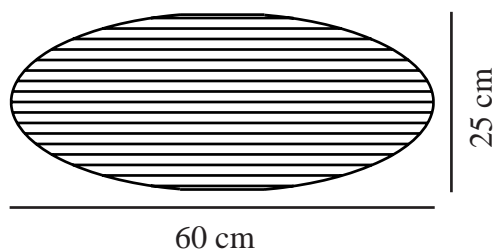

VILLO 60 | LAMPESKÆRM | HVID

2213253201

nordlux®

Maksimal pæreeffekt (W): 15
Parallelforbindelse: False

Primært materiale: Papir
Farve: Hvid

Højde (cm): 24
Skærm diameter (cm): 60
Længde (cm): 60

EAN-nummer: 5704924011917
TUN: 2276933
Varenummer: 2213253201

Stk. pr. master-kasse: 12
Salgskasse, højde (cm): 0.5
Salgskasse, bredde (cm): 62
Salgskasse, dybde (cm): 63
Salgskasse, volumen (m³): 0.002
Nettovægt af produkt (kg): 0.165

- Naturlig og blød følelse, der bringer naturen indenfor
- Lyst og retro-agtigt designudtryk
- Giver et blødt, diffust lys
- Eksklusiv ophængsbeslag, ledning og roset