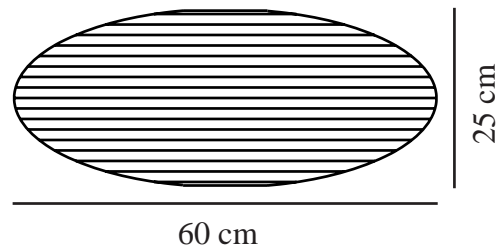

VILLO 60 | LAMPESKÆRM | GRÅ

2213253250

nordlux®

Maksimal pæreeffekt (W): 15
Parallelforbindelse: False

Primært materiale: Papir
Sekundært materiale: Metal
Farve: Grå

Højde (cm): 24
Skærm diameter (cm): 60
Længde (cm): 60
EAN-nummer: 5704924011924
TUN: 2276987
Varenummer: 2213253250

Stk. pr. master-kasse: 12
Salgskasse, højde (cm): 0.5
Salgskasse, bredde (cm): 62
Salgskasse, dybde (cm): 63
Salgskasse, volumen (m³): 0.002
Nettovægt af produkt (kg): 0.165

- Naturlig og blød følelse, der bringer naturen indenfor
- Lyst og retro-agtigt designudtryk
- Giver et blødt, diffust lys
- Eksklusiv ophængsbeslag, ledning og roset