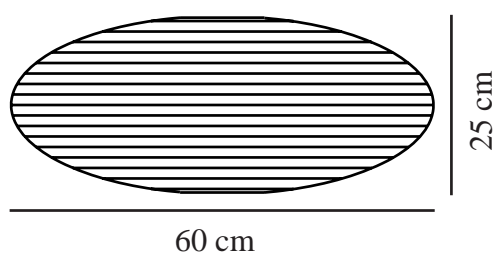

VILLO 60 | LAMPESKÆRM | BLÅ

2213253206

nordlux®

Maksimal pæreeffekt (W): 15
Parallelforbindelse: False

Primært materiale: Papir
Sekundært materiale: Metal
Farve: Blå

Højde (cm): 24
Bredde (cm): 60
Skærm diameter (cm): 60
Længde (cm): 60
EAN-nummer: 5704924018848
TUN: 2378757
Varenummer: 2213253206

Stk. pr. master-kasse: 12
Salgskasse, højde (cm): 0.5
Salgskasse, bredde (cm): 62
Salgskasse, dybde (cm): 63
Salgskasse, volumen (m³): 0.002
Nettovægt af produkt (kg): 0.165

- Naturlig og blød følelse, der bringer naturen indenfor
- Lyst og retro-agtigt designudtryk
- Giver et blødt, diffust lys
- Eksklusiv ophængsbeslag, ledning og roset