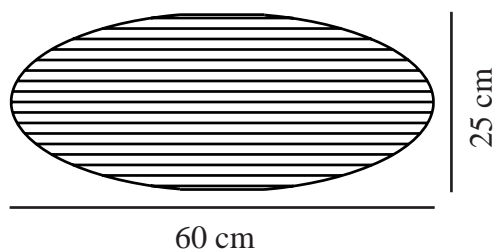

VILLO 60 | LAMPESKÆRM | LILLA

2213253207

nordlux®

Maksimal pæreeffekt (W): 15
Parallelforbindelse: False

Primært materiale: Papir
Sekundært materiale: Metal
Farve: Lilla

Højde (cm): 24
Bredde (cm): 60
Skærm diameter (cm): 60
Længde (cm): 60
EAN-nummer: 5704924018855
TUN: 2378758
Varenummer: 2213253207

Stk. pr. master-kasse: 12
Salgskasse, højde (cm): 0.5
Salgskasse, bredde (cm): 62
Salgskasse, dybde (cm): 63
Salgskasse, volumen (m³): 0.002
Nettovægt af produkt (kg): 0.165

- Naturlig og blød følelse, der bringer naturen indenfor
- Lyst og retro-agtigt designudtryk
- Giver et blødt, diffust lys
- Eksklusiv ophængsbeslag, ledning og roset