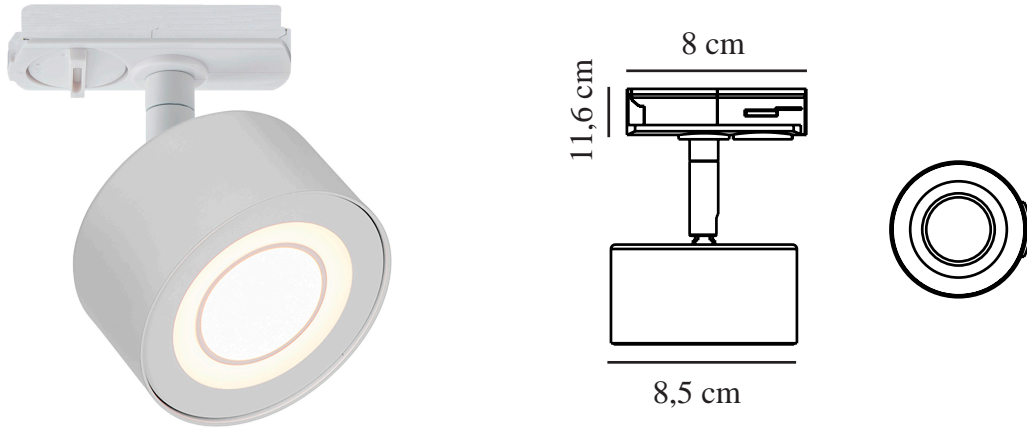

CLYDE LINK SPOT | SKINNESYSTEM | HVID

2213550101

nordlux®

Spænding (V): 220-240 Volt
IP-vurdering: IP20
Klasse (klasse 1, klasse 2, klasse 3): Klasse 2 (Dobbelt isoleret)
Pærefatning: LED – Ikke-udskiftelig lyskilde
Parallelforbindelse: False

Primært materiale: Metal
Sekundært materiale: Plast

Farve: Hvid
Skærm diameter (cm): 8.5
Vippevinkel (°): 75
Drejevinkel (°): 320
EAN-nummer: 5704924012273
TUN: 2276957

Varenummer: 2213550101
Stk. pr. master-kasse: 6
Salgskasse, højde (cm): 11.5
Salgskasse, bredde (cm): 9.5
Salgskasse, dybde (cm): 9.5
Salgskasse, volumen (m³) : 0.001
Nettovægt af produkt (kg): 0.3