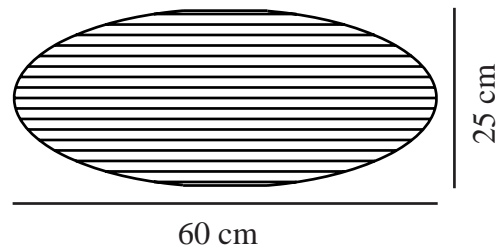

VILLO 60 | LAMPESKÆRM | BEIGE

2213253209

nordlux®

Maksimal pæreeffekt (W): 15
Parallelforbindelse: False

Primært materiale: Papir
Sekundært materiale: Metal
Farve: Beige

Højde (cm): 24
Skærm diameter (cm): 60
Længde (cm): 60
Monteres direkte i isolering: False

EAN-nummer: 5704924016349
TUN: 2333879

Varenummer: 2213253209
Stk. pr. master-kasse: 12
Salgskasse, højde (cm): 0.5
Salgskasse, bredde (cm): 62
Salgskasse, dybde (cm): 63
Salgskasse, volumen (m³): 0.002
Nettovægt af produkt (kg): 0.165