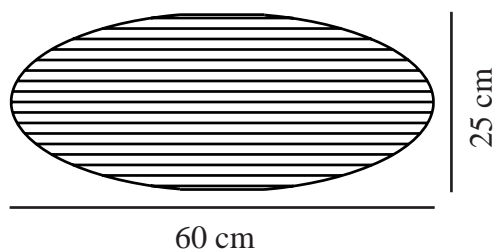

# VILLO 60 | LAMPESKÆRM | BRUN

2213253218

nordlux®

Maksimal pæreeffekt (W): 15  
Parallelforbindelse: False

Primært materiale: Papir  
Sekundært materiale: Metal  
Farve: Brun

Højde (cm): 24  
Skærm diameter (cm): 60  
Længde (cm): 60  
Monteres direkte i isolering: False

EAN-nummer: 5704924016332  
TUN: 2333884

Varenummer: 2213253218  
Stk. pr. master-kasse: 12  
Salgskasse, højde (cm): 0.5  
Salgskasse, bredde (cm): 62  
Salgskasse, dybde (cm): 63  
Salgskasse, volumen (m<sup>3</sup>): 0.002  
Nettovægt af produkt (kg): 0.165