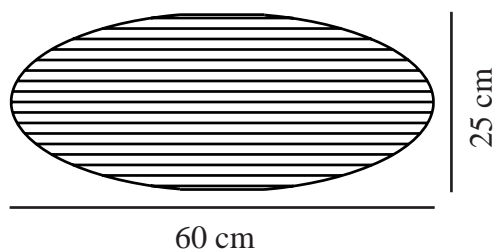

# VILLO 60 | LAMPESKÆRM | STØVET GRØN

2213253223

nordlux®

Maksimal pæreeffekt (W): 15  
Parallelforbindelse: False

Primært materiale: Papir  
Sekundært materiale: Metal  
Farve: Støvet grøn

Højde (cm): 24  
Skærm diameter (cm): 60  
Længde (cm): 60  
Monteres direkte i isolering: False

EAN-nummer: 5704924016363  
TUN: 2333886

Varenummer: 2213253223  
Stk. pr. master-kasse: 12  
Salgskasse, højde (cm): 0.5  
Salgskasse, bredde (cm): 62  
Salgskasse, dybde (cm): 63  
Salgskasse, volumen (m<sup>3</sup>): 0.002  
Nettovægt af produkt (kg): 0.165