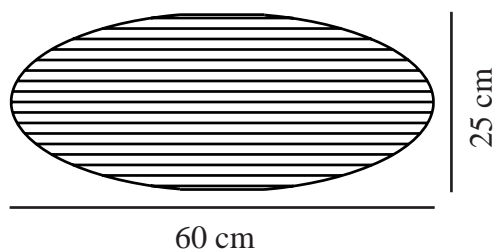

# VILLO 60 | LAMPESKÆRM | STØVET ROSA

2213253257

nordlux®

Maksimal pæreeffekt (W): 15  
Parallelforbindelse: False

Primært materiale: Papir  
Sekundært materiale: Metal  
Farve: Støvet rosa

Højde (cm): 24  
Skærm diameter (cm): 60  
Længde (cm): 60  
Monteres direkte i isolering: False

EAN-nummer: 5704924016370  
TUN: 2333890

Varenummer: 2213253257  
Stk. pr. master-kasse: 12  
Salgskasse, højde (cm): 0.5  
Salgskasse, bredde (cm): 62  
Salgskasse, dybde (cm): 63  
Salgskasse, volumen (m<sup>3</sup>): 0.002  
Nettovægt af produkt (kg): 0.165