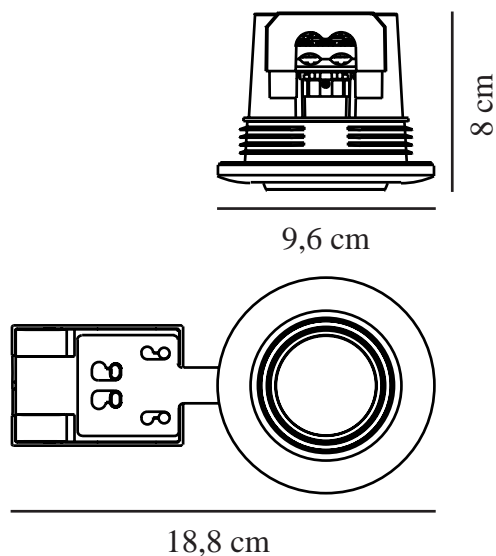

UMBERTO | INDBYGNINGSSPOT | MESSING

2210100035

nordlux®

Spænding (V): 220-240 Volt
IP-vurdering: IP44
Maksimal pæreeffekt (W): 7.5
Klasse (klasse 1, klasse 2, klasse 3): Klasse 2 (Dobbelt isoleret)
Pærefatning: GU10
Parallelforbindelse: True

: IK03
Højde (cm): 8
Skærm diameter (cm): 9.6
Monteres direkte i isolering: True
Vippevinkel (°): 15

EAN-nummer: 5704924017841
TUN: 2367721

Varenummer: 2210100035
Stk. pr. master-kasse: 6
Salgskasse, højde (cm): 10.3
Salgskasse, bredde (cm): 19.4
Salgskasse, dybde (cm): 8.4
Salgskasse, volumen (m³): 0.0017
Nettovægt af produkt (kg): 0.189

Primært materiale: Aluminium
Sekundært materiale: Plast
Farve: Messing

- Let "push-in" installation uden fjedre eller beslag • Kan monteres direkte i isolering •
Velegnet til selv dybe lofter
- Retningsbestemt lys (15 graders kip) • Parallelforbindelse mulig • Velegnet til

Umberto er et elegant indbygningsspot, der er meget nemt at installere uden fjedre eller beslag - ideelt til selv dybe lofter og mange forskellige materialer.

Umberto kræver en almindelig GU10-pære og kan justeres for et retningsbestemt lys. Den høje IP-grad (IP44) gør Umberto velegnet til eksempelvis badeværelset.