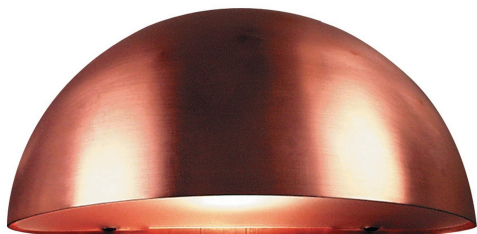

SCORPIUS MAXI | VÆGLAMPE | KOBBER

21751030

nordlux®

Spænding (V): 220-240 Volt
IP-vurdering: IP33
Maksimal pæreeffekt (W): 60
Klasse (klasse 1, klasse 2, klasse 3): Klasse 1 (Jord)
Pærefatning: E27
Parallelforbindelse: True

Højde (cm): 14
Bredde (cm): 37
Projektion (cm): 14.5
EAN-nummer: 5701581240964
TUN: 7767296

Varenummer: 21751030
Stk. pr. master-kasse: 3
Salgskasse, højde (cm): 14
Salgskasse, bredde (cm): 29.5
Salgskasse, dybde (cm): 27.5
Salgskasse, volumen (m³): 0.0114
Nettovægt af produkt (kg): 0.65

Primært materiale: Kobber
Sekundært materiale: Plast
Glasfarve: Satineret
Egnet til kystnære områder: True
Farve: Kobber

- Tidløst design • Indbygget parallelforbindelse
- Ekstra holdbart materiale velegnet til kystnære områder (Designed For Seaside) • 15 års garanti på forringelse af overflade

Scorpius Maxi væglampe til udendørs brug er i et klassisk og tidløst design. Scorpius har mange anvendelsesmuligheder – den passer perfekt ved hoveddøren, ved indgangen, på plankeværket eller i trappeopgangen. Den kan bruges alene eller flere ved siden af hinanden.