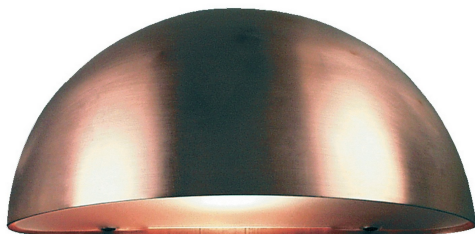

SCORPIUS | VÆGLAMPE | KOBBER

21651030

nordlux®

Spænding (V): 220-240 Volt
IP-vurdering: IP33
Maksimal pæreeffekt (W): 40
Klasse (klasse 1, klasse 2, klasse 3): Klasse 1 (Jord)
Pærefatning: E14
Parallelforbindelse: True

Højde (cm): 10
Bredde (cm): 30
Projektion (cm): 10
EAN-nummer: 5701581916951
TUN: 8574857

Varenummer: 21651030
Stk. pr. master-kasse: 6
Salgskasse, højde (cm): 11
Salgskasse, bredde (cm): 20.5
Salgskasse, dybde (cm): 11
Salgskasse, volumen (m³): 0.0025
Nettovægt af produkt (kg): 0.423

Primært materiale: Kobber
Sekundært materiale: Plast
Glasfarve: Satineret
Egnet til kystnære områder: True
Farve: Kobber

- Tidløst design • Indbygget parallelforbindelse
- Ekstra holdbart materiale velegnet til kystnære områder (Designed For Seaside) • 15 års garanti på forringelse af overflade

Scorpius væglampe til udendørs brug er i et klassisk og tidløst design. Scorpius har mange anvendelsesmuligheder – den passer perfekt ved hoveddøren, ved indgangen, på plankeværket eller i trappeopgangen. Den kan bruges alene eller flere ved siden af hinanden