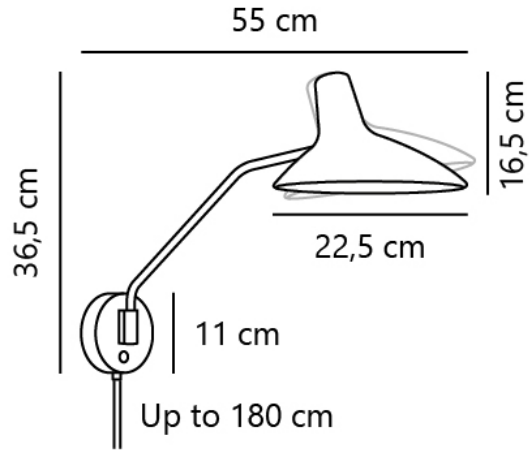

DARCI | VÆGLAMPE | SORT

2120551003

Spænding (V): 220-240 Volt
IP-vurdering: IP20
Maksimal pæreeffekt (W): 25
Klasse (klasse 1, klasse 2, klasse 3): Klasse 2 (Dobbelt isoleret)
Pærefatning: E14
Placering af afbryder: På fodpladen
Parallelforbindelse: False

Primært materiale: Metal
Sekundært materiale: Plast
Ledningens farve: Sort
Ledningens længde (cm): 180
Ledningens overflademateriale: Tekstil
Kan ledningen udskiftes?: True

Farve: Sort
: IK00
Højde (cm): 36.5
Bredde (cm): 23
Rørdiameter (cm): 1.25
Skærm diameter (cm): 22.5
Skærmhøjde (cm): 16.5
Udendørssokkel, mål (cm): 11
Længde (cm): 22.5
Vippevinkel (°): 135
Drejevinkel (°): 350

EAN-nummer: 5704924004247
Varenummer: 2120551003

Stk. pr. master-kasse: 3
Salgskasse, højde (cm): 67.5
Salgskasse, bredde (cm): 25.5
Salgskasse, dybde (cm): 17
Salgskasse, volumen (m³): 0.0293
Nettovægt af produkt (kg): 0.92

- Solide materialer af høj kvalitet
- Dreje-/vippeled for nem justering af lampehoved
- Tænd/sluk-kontakt på vægsokkel

Med et cool og industrielt design er Darci-serien af Bjørn + Balle både en yderst funktionel og æstetisk tilføjelse til dit hjem. Perfekt som sengelampe, over køkkenbordet eller et andet sted i dit hjem, hvor der er brug for et stilfuldt og funktionelt lys. Det smukt buede lampehoved er let at justere, uanset om du har brug for det til at læse eller arbejde ved eller bare til at tilføje den rigtige stemning til rummet. Materialerne af høj kvalitet med en satinblød, mat overflade har et moderne og strømnetet look. Et let tryk på touchknappen tænder og slukker for lampen.

Lampen er designet til individuel betjening via touch-knappen på selve lampen og ikke fra en vægkontakt.