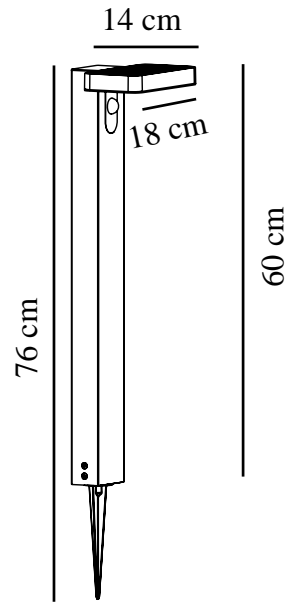

RICA SQUARE SOLAR | HAVELAMPE | SORT

2118178003

nordlux®

IP-vurdering: IP44
Klasse (klasse 1, klasse 2, klasse 3): Klasse 3 (Lavvolt)
Pærefatning: Solcelle-LED –
Lyskilde kan ikke udskiftes

Primært materiale: Rustfrit stål
Sekundært materiale: Plast
Egnet til kystnære områder: False

Farve: Sort
Højde (cm): 60
Bredde (cm): 15
Projektion (cm): 14

EAN-nummer: 5704924004803
TUN: 2140591

Varenummer: 2118178003
Stk. pr. master-kasse: 3
Salgskasse, højde (cm): 64
Salgskasse, bredde (cm): 20.5
Salgskasse, dybde (cm): 16.5
Salgskasse, volumen (m³): 0.0216
Nettovægt af produkt (kg): 1.275