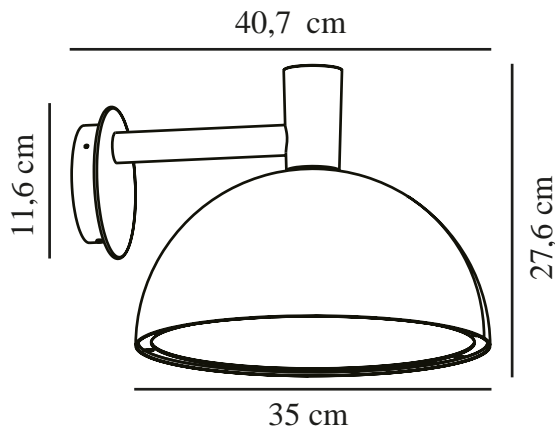

ARKI 35 | VÆGLAMPE | SORT

2118111003

nordlux®

Spænding (V): 230 Volt
IP-vurdering: IP54
Maksimal pæreeffekt (W): 20
Klasse (klasse 1, klasse 2, klasse 3): Klasse 1 (Jord)
Pærefatning: E27
Parallelforbindelse: True

Højde (cm): 27.6
Skærm diameter (cm): 35
Projektion (cm): 40.7
EAN-nummer: 5704924004667
TUN: 2140624
Varenummer: 2118111003

Stk. pr. master-kasse: 2
Salgskasse, højde (cm): 41
Salgskasse, bredde (cm): 28.6
Salgskasse, dybde (cm): 36
Salgskasse, volumen (m³): 0.0422
Nettovægt af produkt (kg): 2.67

Primært materiale: Metal
Sekundært materiale: Plast
Egnet til kystnære områder: False
Farve: Sort

• Overdimensioneret, arkitektonisk armatur

Arki-serien af den danske designer Bønnelycke MDD er kendetegnet ved sin smukke kuppellignende skærm og sine minimalistiske, rene linjer inspireret af den klassiske arkitektlampe. Den ekstra store skærm giver en storslået og spektakulær kvalitet til facaden på dit hus. Arki balancerer smukt enkelhed med raffinement og giver det perfekte lys til indgangspartiet, indkørslen, terrassen eller ethvert andet uderum.