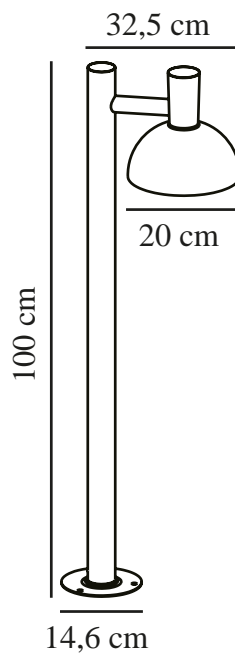

ARKI 100 | HAVELAMPE | SORT

2118108003

nordlux®

Spænding (V): 230 Volt
IP-vurdering: IP54
Maksimal pæreeffekt (W): 20
Klasse (klasse 1, klasse 2, klasse 3): Klasse 1 (Jord)
Pærefatning: E27
Parallelforbindelse: True

Primært materiale: Metal
Sekundært materiale: Plast
Egnet til kystnære områder: False
Farve: Sort

Højde (cm): 100
Rørdiameter (cm): 5
Skærm diameter (cm): 20
Udendørssokkel, mål (cm): 14.6
Projektion (cm): 32.5

EAN-nummer: 5704924004681
TUN: 2139910
Varenummer: 2118108003

Stk. pr. master-kasse: 2
Salgskasse, højde (cm): 101
Salgskasse, bredde (cm): 33.5
Salgskasse, dybde (cm): 21
Salgskasse, volumen (m³): 0.0711
Nettovægt af produkt (kg): 2.57