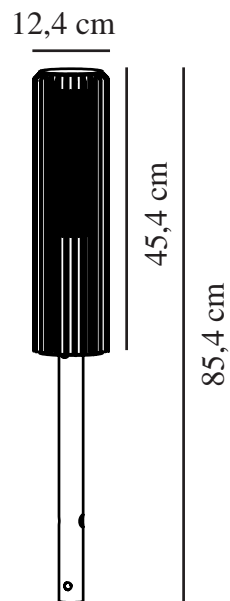

ALUDRA 45 | HAVELAMPE | SEASIDE ANTRACIT

2118028250

nordlux®

Spænding (V): 220-240 Volt
IP-vurdering: IP44
Maksimal pæreeffekt (W): 15
Klasse (klasse 1, klasse 2, klasse 3): Klasse 1 (Jord)
Pærefatning: E27
Parallelforbindelse: True

: IK05
Højde (cm): 45.4
Skærm diameter (cm): 12.4
EAN-nummer: 5704924022067
TUN: 2389573

Varenummer: 2118028250
Stk. pr. master-kasse: 3
Salgskasse, højde (cm): 46.8
Salgskasse, bredde (cm): 26
Salgskasse, dybde (cm): 14
Salgskasse, volumen (m³): 0.017
Nettovægt af produkt (kg): 2.34