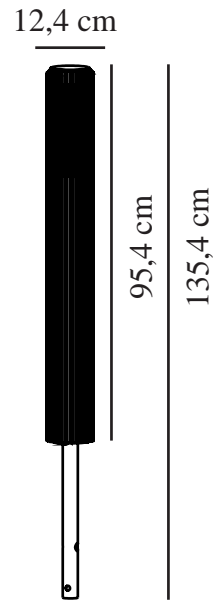

ALUDRA 95 | HAVELAMPE | SEASIDE METALLISK BRUN

nordlux®

2118038261

Spænding (V): 220-240 Volt
IP-vurdering: IP44
Maksimal pæreeffekt (W): 15
Klasse (klasse 1, klasse 2, klasse 3): Klasse 1 (Jord)
Pærefatning: E27
Parallelforbindelse: True

Højde (cm): 95.4
Skærm diameter (cm): 12.4
EAN-nummer: 5704924022104
TUN: 2389577
Varenummer: 2118038261
Stk. pr. master-kasse: 3

Salgskasse, højde (cm): 102
Salgskasse, bredde (cm): 14.1
Salgskasse, dybde (cm): 14.1
Salgskasse, volumen (m³): 0.0203
Nettovægt af produkt (kg): 3.99