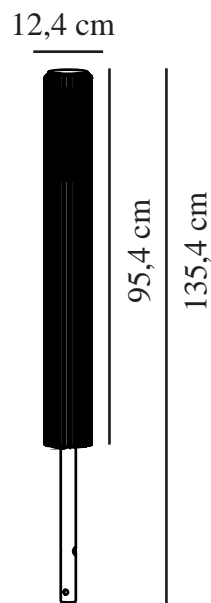

ALUDRA 95 | HAVELAMPE | SEASIDE ANTRACIT

2118038250

nordlux®

Spænding (V): 220-240 Volt
IP-vurdering: IP44
Maksimal pæreeffekt (W): 15
Klasse (klasse 1, klasse 2, klasse 3): Klasse 1 (Jord)
Pærefatning: E27
Parallelforbindelse: True

Højde (cm): 95.4
Skærm diameter (cm): 12.4
EAN-nummer: 5704924022098
TUN: 2389576
Varenummer: 2118038250
Stk. pr. master-kasse: 3

Salgskasse, højde (cm): 102
Salgskasse, bredde (cm): 14.1
Salgskasse, dybde (cm): 14.1
Salgskasse, volumen (m³): 0.0203
Nettovægt af produkt (kg): 3.99