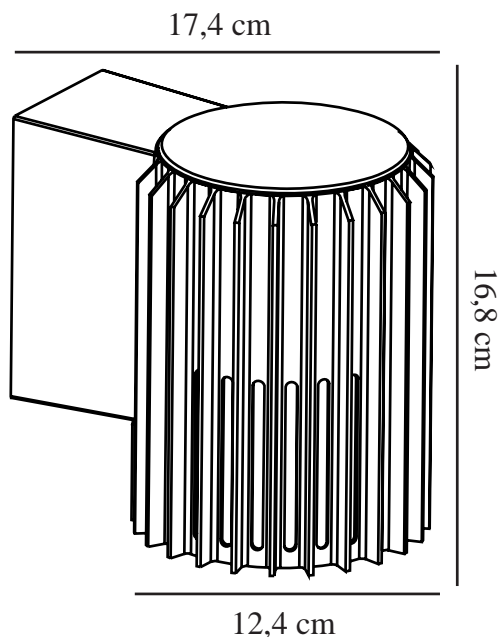

# ALUDRA | VÆGLAMPE | SEASIDE SORT

2118011203

nordlux®

Spænding (V): 220-240 Volt  
IP-vurdering: IP54  
Maksimal pæreeffekt (W): 15  
Klasse (klasse 1, klasse 2, klasse 3): Klasse 1 (Jord)  
Pærefatning: E27  
Parallelforbindelse: True

: IK05  
Højde (cm): 16.8  
Skærm diameter (cm): 12.4  
Projektion (cm): 17.4  
EAN-nummer: 5704924022029  
TUN: 2389569  
Varenummer: 2118011203

Stk. pr. master-kasse: 3  
Salgskasse, højde (cm): 18.5  
Salgskasse, bredde (cm): 19.5  
Salgskasse, dybde (cm): 14  
Salgskasse, volumen (m<sup>3</sup>): 0.0051  
Nettovægt af produkt (kg): 0.94

Primært materiale: Aluminium  
Sekundært materiale:  
Polycarbonat  
Egnet til kystnære områder: True  
Farve: Seaside sort

- Lille, kompakt design • Smuk lys- og skyggeeffekt • Kan parallelforbindes
- Ekstra holdbart materiale velegnet til kystnære områder (Designed For Seaside) • 10 års garanti på forringelse af overflade