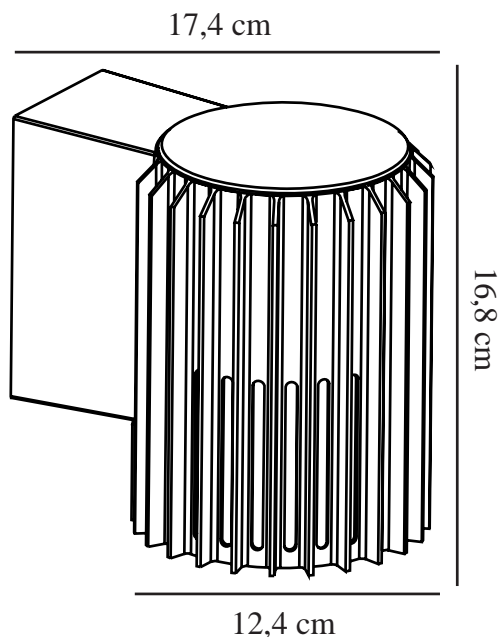

ALUDRA | VÆGLAMPE | SEASIDE ANTRACIT

2118011250

nordlux®

Spænding (V): 220-240 Volt
IP-vurdering: IP54
Maksimal pæreeffekt (W): 15
Klasse (klasse 1, klasse 2, klasse 3): Klasse 1 (Jord)
Pærefatning: E27
Parallelforbindelse: True

: IK05
Højde (cm): 16.8
Skærm diameter (cm): 12.4
Projektion (cm): 17.4
EAN-nummer: 5704924022036
TUN: 2389570
Varenummer: 2118011250

Stk. pr. master-kasse: 3
Salgskasse, højde (cm): 18.5
Salgskasse, bredde (cm): 19.5
Salgskasse, dybde (cm): 14
Salgskasse, volumen (m³): 0.0051
Nettovægt af produkt (kg): 0.94

Primært materiale: Aluminium
Sekundært materiale:
Polycarbonat
Egnet til kystnære områder: True
Farve: Seaside antracit

- Lille, kompakt design • Smuk lys- og skyggeeffekt • Kan parallelforbindes
- Ekstra holdbart materiale velegnet til kystnære områder (Designed For Seaside) • 10 års garanti på forringelse af overflade