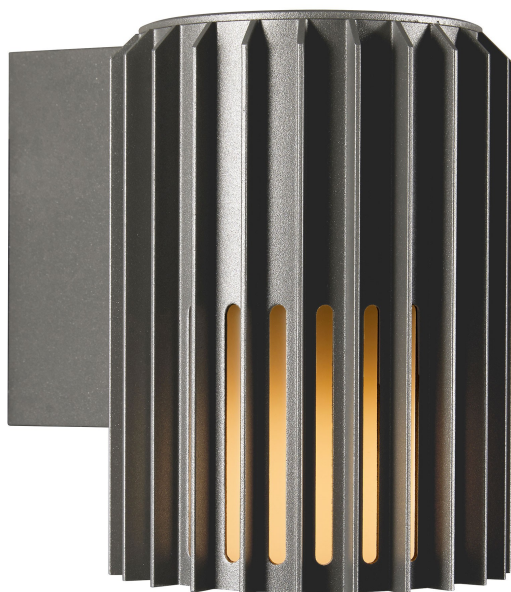

ALUDRA | VÆGLAMPE | SEASIDE ANTRACIT

2118011250

nordlux®

Spænding (V): 220-240 Volt
IP-vurdering: IP54
Maksimal pæreeffekt (W): 15
Klasse (klasse 1, klasse 2, klasse 3): Klasse 1 (Jord)
Pærefatning: E27
Parallelforbindelse: True

: IK05
Højde (cm): 16.8
Skærm diameter (cm): 12.4
Projektion (cm): 17.4
EAN-nummer: 5704924022036
TUN: 2389570
Varenummer: 2118011250

Stk. pr. master-kasse: 3
Salgskasse, højde (cm): 18.5
Salgskasse, bredde (cm): 19.5
Salgskasse, dybde (cm): 14
Salgskasse, volumen (m³): 0.0051
Nettovægt af produkt (kg): 0.94

Primært materiale: Aluminium
Sekundært materiale:
Polycarbonat
Egnet til kystnære områder: True
Farve: Seaside antracit

- Lille, kompakt design • Smuk lys- og skyggeeffekt • Kan parallelforbindes
- Ekstra holdbart materiale velegnet til kystnære områder (Designed For Seaside) • 10 års garanti på forringelse af overflade

Skulpturelt design og moderne minimalisme er nøgleordene for Aludra-serien af det anerkendte Jacob Jensen Design. En kompakt og alsidig væglampe, der skaber en smuk effekt af lys og skygge samt en indbydende stemning i dine uderum.